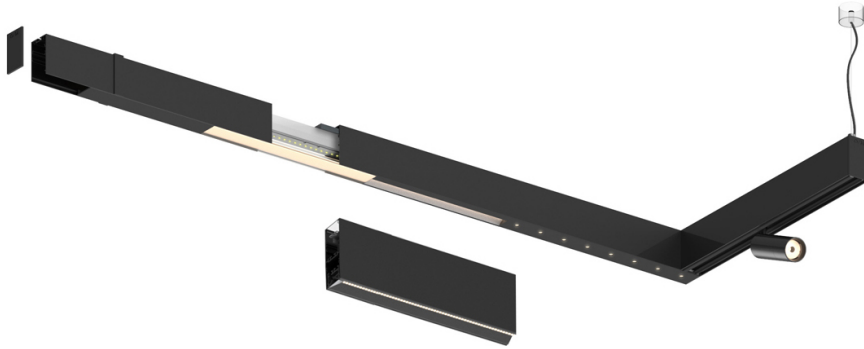

28W / 2880lm / 3000K / DALI / Flood 65° /  
1728mm

61212

Design: O/M + Bartenbach GmbH

LED CRI>90 / >50.000h, L80/B10 / 2-step MacAdam  
Power supply included.  
IP20 | 230Vac | 50/60Hz

LED	3000K	Fuente de luz	LLuminaria
Potencia	28W		33W
Flujo	3600lm		2880lm
Eficiencia	130lm/W		89lm/W
LOR	-		0.8
UGR	-		<16

Ángulo de haz  
Flood 65°

Aplicación

Peso

Acabados

- .01 Blanco/RAL 9010
- .02 Negro/RAL 9005