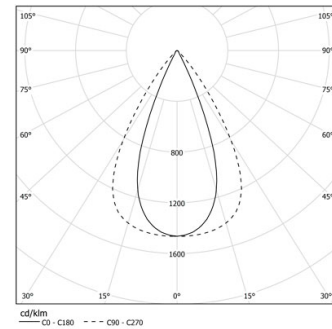

28W / 2880lm / 3000K / DALI / Flood 65° /  
1728mm

61212

Design: O/M + Bartenbach GmbH

LED CRI>90 / >50.000h, L80/B10 / 2-step MacAdam  
Power supply included.  
IP20 | 230Vac | 50/60Hz

LED	3000K	Fuente de luz	LLuminaria
Potencia	28W		33W
Flujo	3600lm		2880lm
Eficiencia	130lm/W		89lm/W
LOR	-		0.8
UGR	-		<16

Ángulo de haz  
Flood 65°

Aplicación

Peso

Acabados

- .01 Blanco/RAL 9010
- .02 Negro/RAL 9005