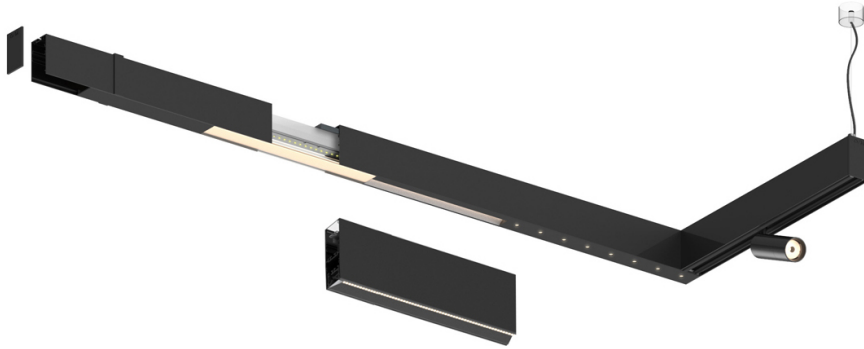

20W / 2040lm / 3000K / DALI / Flood 65° / 1728mm

61211

Design: O/M + Bartenbach GmbH

LED CRI>90 / >50.000h, L80/B10 / 2-step MacAdam
Power supply included.
IP20 | 230Vac | 50/60Hz

LED	3000K	Fuente de luz	LLuminaria
Potencia	20W		24W
Flujo	2520lm		2040lm
Eficiencia	127lm/W		87lm/W
LOR	-		0.8100000000000001
UGR	-		<13

Ángulo de haz
Flood 65°

Aplicación

Peso

Acabados

- .01 Blanco/RAL 9010
- .02 Negro/RAL 9005