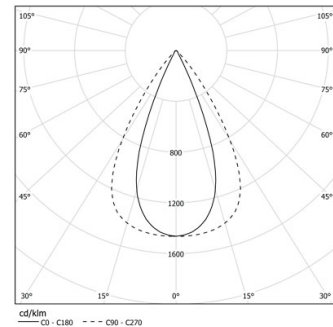

20W / 2040lm / 3000K / DALI / Flood 65° / 1728mm

61211

Design: O/M + Bartenbach GmbH

LED CRI>90 / >50.000h, L80/B10 / 2-step MacAdam
Power supply included.
IP20 | 230Vac | 50/60Hz

LED	3000K	Fuente de luz	LLuminaria
Potencia	20W		24W
Flujo	2520lm		2040lm
Eficiencia	127lm/W		87lm/W
LOR	-		0.8100000000000001
UGR	-		<13

Ángulo de haz
Flood 65°

Aplicación

Peso

Acabados

- .01 Blanco/RAL 9010
- .02 Negro/RAL 9005