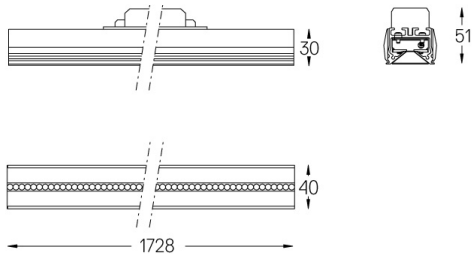

20W / 2040lm / 3000K / DALI / Flood 65° / 1728mm

61211

Design: O/M + Bartenbach GmbH

LED CRI>90 / >50.000h, L80/B10 / 2-step MacAdam
Power supply included.
IP20 | 230Vac | 50/60Hz

LED	3000K	Fuente de luz	LLuminaria
Potencia	20W		24W
Flujo	2520lm		2040lm
Eficiencia	127lm/W		87lm/W
LOR	-		0.8100000000000001
UGR	-		<13

Ángulo de haz
Flood 65°

Aplicación

Peso

Acabados

- .01 Blanco/RAL 9010
- .02 Negro/RAL 9005