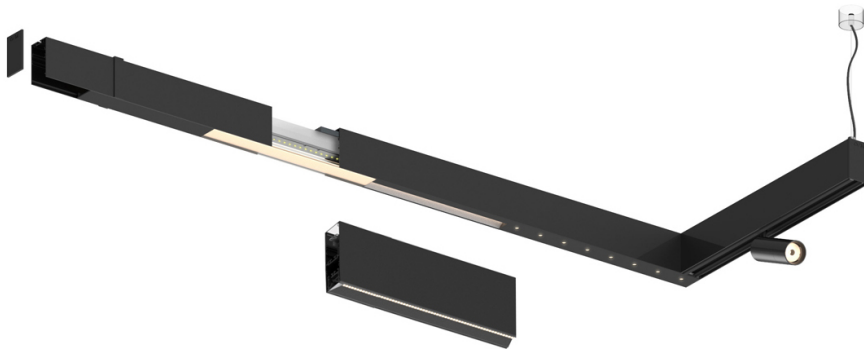

23W / 2400lm / 3000K / DALI / Flood 65° /
1440mm

61208

Design: O/M + Bartenbach GmbH

LED CRI>90 / >50.000h, L80/B10 / 2-step MacAdam
Power supply included.
IP20 | 230Vac | 50/60Hz

LED	3000K	Fuente de luz	LLuminaria
Potencia	23W	27W	
Flujo	3000lm	2400lm	
Eficiencia	130lm/W	89lm/W	
LOR	-	0.8	
UGR	-	<16	

Ángulo de haz
Flood 65°

Aplicación

Peso

Acabados

- .01 Blanco/RAL 9010
- .02 Negro/RAL 9005