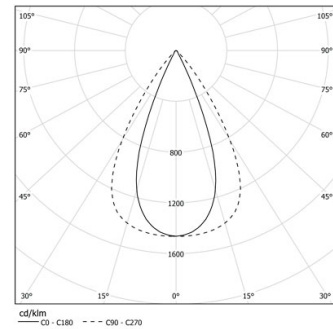

23W / 2400lm / 3000K / DALI / Flood 65° /
1440mm

61208

Design: O/M + Bartenbach GmbH

LED CRI>90 / >50.000h, L80/B10 / 2-step MacAdam
Power supply included.
IP20 | 230Vac | 50/60Hz

LED	3000K	Fuente de luz	LLuminaria
Potencia	23W	27W	
Flujo	3000lm	2400lm	
Eficiencia	130lm/W	89lm/W	
LOR	-	0.8	
UGR	-	<16	

Ángulo de haz
Flood 65°

Aplicación

Peso

Acabados

- .01 Blanco/RAL 9010
- .02 Negro/RAL 9005