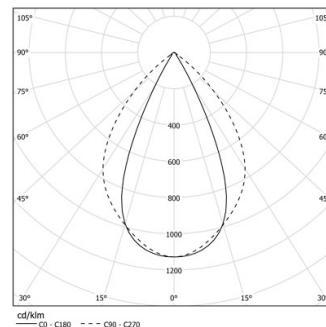

14W / 1360lm / 3000K / DALI / Wide flood  
80° / 1152mm

61205

Design: O/M + Bartenbach GmbH

LED CRI>90 / >50.000h, L80/B10 / 2-step MacAdam  
Power supply included.  
IP20 | 230Vac | 50/60Hz

LED	3000K	Fuente de luz	LLuminaria
Potencia	14W		16W
Flujo	1680lm		1360lm
Eficiencia	127lm/W		87lm/W
LOR	-		0.810000000000001
UGR	-		<19

Ángulo de haz  
Wide flood 80°

Aplicación

Peso

Acabados

- .01 Blanco/RAL 9010
- .02 Negro/RAL 9005