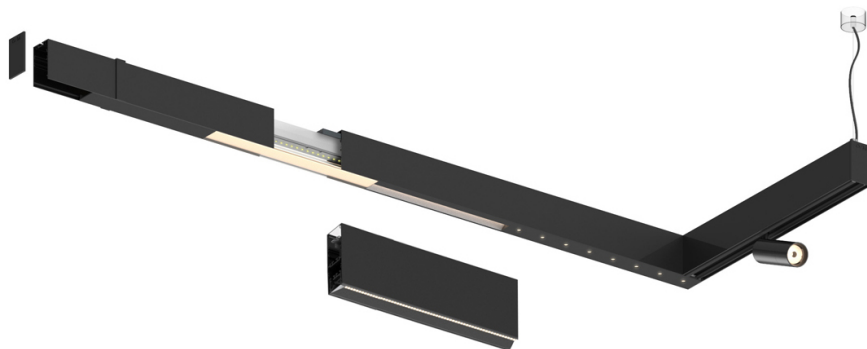

14W / 1360lm / 3000K / DALI / Wide flood  
80° / 1152mm

61205

Design: O/M + Bartenbach GmbH

LED CRI>90 / >50.000h, L80/B10 / 2-step MacAdam  
Power supply included.  
IP20 | 230Vac | 50/60Hz

LED	3000K	Fuente de luz	LLuminaria
Potencia	14W		16W
Flujo	1680lm		1360lm
Eficiencia	127lm/W		87lm/W
LOR	-		0.810000000000001
UGR	-		<19

Ángulo de haz  
Wide flood 80°

Aplicación

Peso

Acabados

- .01 Blanco/RAL 9010
- .02 Negro/RAL 9005