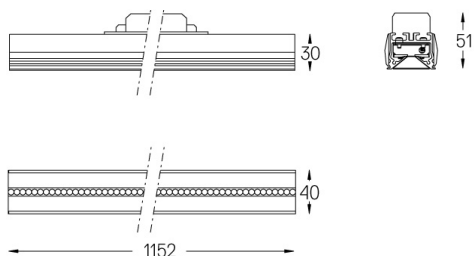

14W / 1360lm / 3000K / DALI / Wide flood  
80° / 1152mm

61205

Design: O/M + Bartenbach GmbH

LED CRI>90 / >50.000h, L80/B10 / 2-step MacAdam  
Power supply included.  
IP20 | 230Vac | 50/60Hz

LED	3000K	Fuente de luz	LLuminaria
Potencia	14W		16W
Flujo	1680lm		1360lm
Eficiencia	127lm/W		87lm/W
LOR	-		0.810000000000001
UGR	-		<19

Ángulo de haz  
Wide flood 80°

Aplicación

Peso

Acabados

- .01 Blanco/RAL 9010
- .02 Negro/RAL 9005