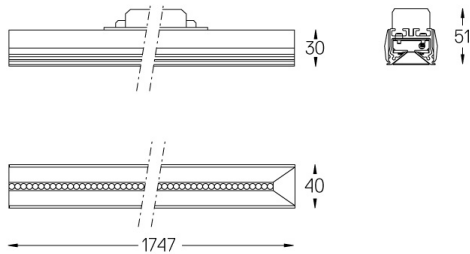

32W / 3600lm / 4000K / DALI / Wide flood
80° / 1747mm

61186

Design: O/M + Bartenbach GmbH

LED CRI>90 / >50.000h, L80/B10 / 2-step MacAdam
Power supply included.
IP20 | 230Vac | 50/60Hz

LED	4000K	Fuente de luz	LLuminaria
Potencia		32W	38W
Flujo		4500lm	3600lm
Eficiencia		142lm/W	97lm/W
LOR		-	0.8
UGR		-	<19

Ángulo de haz
Wide flood 80°

Aplicación

Peso

Acabados

- .01 Blanco/RAL 9010
- .02 Negro/RAL 9005