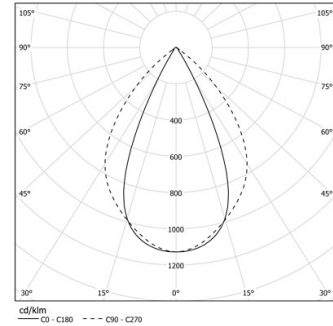

32W / 3600lm / 4000K / DALI / Wide flood
80° / 1747mm

61186

Design: O/M + Bartenbach GmbH

LED CRI>90 / >50.000h, L80/B10 / 2-step MacAdam
Power supply included.
IP20 | 230Vac | 50/60Hz

LED	4000K	Fuente de luz	LLuminaria
Potencia		32W	38W
Flujo		4500lm	3600lm
Eficiencia		142lm/W	97lm/W
LOR		-	0.8
UGR		-	<19

Ángulo de haz
Wide flood 80°

Aplicación

Peso

Acabados

- .01 Blanco/RAL 9010
- .02 Negro/RAL 9005