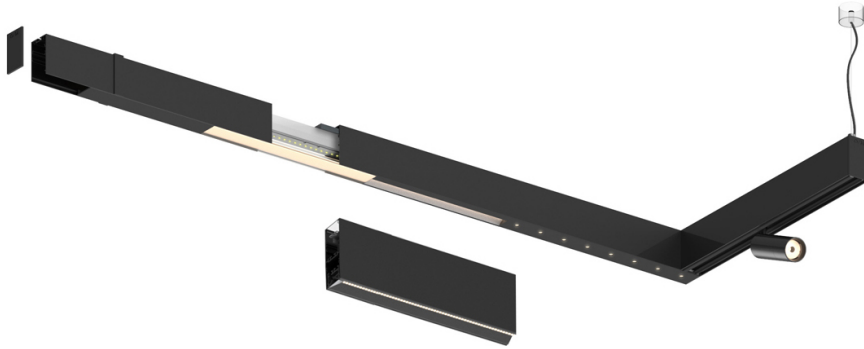

32W / 3600lm / 4000K / DALI / Wide flood
80° / 1747mm

61186

Design: O/M + Bartenbach GmbH

LED CRI>90 / >50.000h, L80/B10 / 2-step MacAdam
Power supply included.
IP20 | 230Vac | 50/60Hz

LED	4000K	Fuente de luz	LLuminaria
Potencia		32W	38W
Flujo		4500lm	3600lm
Eficiencia		142lm/W	97lm/W
LOR		-	0.8
UGR		-	<19

Ángulo de haz
Wide flood 80°

Aplicación

Peso

Acabados

- .01 Blanco/RAL 9010
- .02 Negro/RAL 9005