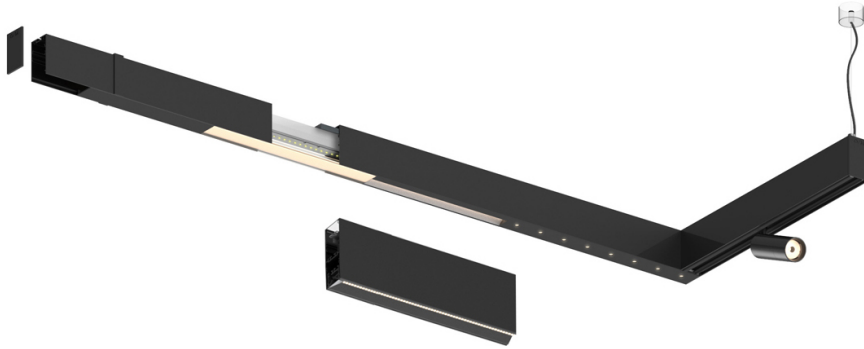

28W / 3120lm / 4000K / DALI / Flood 65° /
1747mm

61184

Design: O/M + Bartenbach GmbH

LED CRI>90 / >50.000h, L80/B10 / 2-step MacAdam
Power supply included.
IP20 | 230Vac | 50/60Hz

LED	4000K	Fuente de luz	LLuminaria
Potencia	28W		33W
Flujo	3900lm		3120lm
Eficiencia	141lm/W		96lm/W
LOR	-		0.8
UGR	-		<16

Ángulo de haz
Flood 65°

Aplicación

Peso

Acabados

- .01 Blanco/RAL 9010
- .02 Negro/RAL 9005