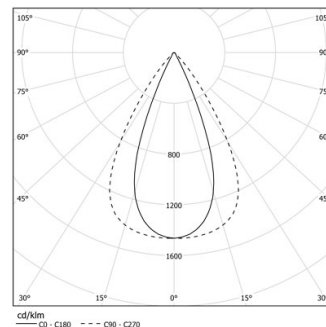

28W / 3120lm / 4000K / DALI / Flood 65° /
1747mm

61184

Design: O/M + Bartenbach GmbH

LED CRI>90 / >50.000h, L80/B10 / 2-step MacAdam
Power supply included.
IP20 | 230Vac | 50/60Hz

LED	4000K	Fuente de luz	LLuminaria
Potencia	28W	33W	
Flujo	3900lm	3120lm	
Eficiencia	141lm/W	96lm/W	
LOR	-	0.8	
UGR	-	<16	

Ángulo de haz
Flood 65°

Aplicación

Peso

Acabados

- .01 Blanco/RAL 9010
- .02 Negro/RAL 9005