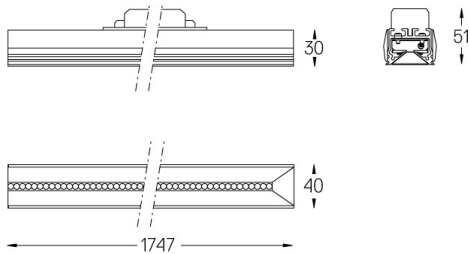

28W / 3120lm / 4000K / DALI / Flood 65° /
1747mm

61184

Design: O/M + Bartenbach GmbH

LED CRI>90 / >50.000h, L80/B10 / 2-step MacAdam
Power supply included.
IP20 | 230Vac | 50/60Hz

LED	4000K	Fuente de luz	LLuminaria
Potencia	28W		33W
Flujo	3900lm		3120lm
Eficiencia	141lm/W		96lm/W
LOR	-		0.8
UGR	-		<16

Ángulo de haz
Flood 65°

Aplicación

Peso

Acabados

- .01 Blanco/RAL 9010
- .02 Negro/RAL 9005