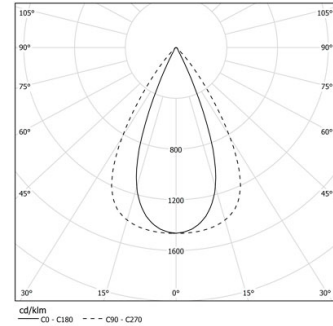

28W / 3120lm / 4000K / DALI / Flood 65° /
1747mm

61184

Design: O/M + Bartenbach GmbH

LED CRI>90 / >50.000h, L80/B10 / 2-step MacAdam
Power supply included.
IP20 | 230Vac | 50/60Hz

LED	4000K	Fuente de luz	LLuminaria
Potencia	28W		33W
Flujo	3900lm		3120lm
Eficiencia	141lm/W		96lm/W
LOR	-		0.8
UGR	-		<16

Ángulo de haz
Flood 65°

Aplicación

Peso

Acabados

- .01 Blanco/RAL 9010
- .02 Negro/RAL 9005