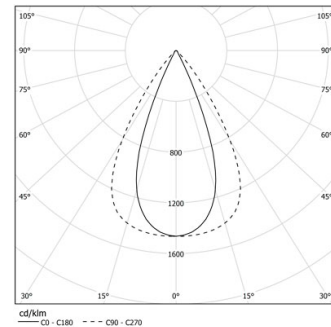

20W / 2160lm / 4000K / DALI / Flood 65° /
1747mm

61183

Design: O/M + Bartenbach GmbH

LED CRI>90 / >50.000h, L80/B10 / 2-step MacAdam
Power supply included.
IP20 | 230Vac | 50/60Hz

LED	4000K	Fuente de luz	LLuminaria
Potencia	20W	24W	
Flujo	2700lm	2160lm	
Eficiencia	136lm/W	92lm/W	
LOR	-	0.8	
UGR	-	<13	

Ángulo de haz
Flood 65°

Aplicación

Peso

Acabados

- .01 Blanco/RAL 9010
- .02 Negro/RAL 9005