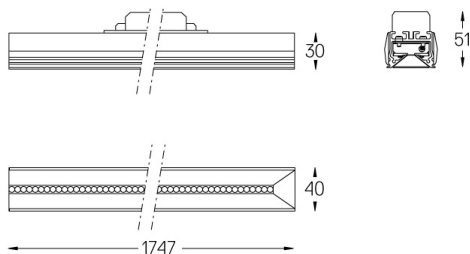

20W / 2160lm / 4000K / DALI / Flood 65° /
1747mm

61183

Design: O/M + Bartenbach GmbH

LED CRI>90 / >50.000h, L80/B10 / 2-step MacAdam
Power supply included.
IP20 | 230Vac | 50/60Hz

LED	4000K	Fuente de luz	LLuminaria
Potencia	20W	24W	
Flujo	2700lm	2160lm	
Eficiencia	136lm/W	92lm/W	
LOR	-	0.8	
UGR	-	<13	

Ángulo de haz
Flood 65°

Aplicación

Peso

Acabados

- .01 Blanco/RAL 9010
- .02 Negro/RAL 9005