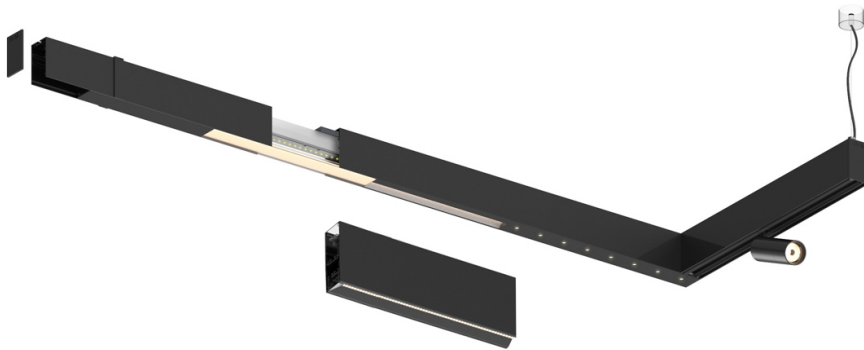

20W / 2160lm / 4000K / DALI / Flood 65° /
1747mm

61183

Design: O/M + Bartenbach GmbH

LED CRI>90 / >50.000h, L80/B10 / 2-step MacAdam
Power supply included.
IP20 | 230Vac | 50/60Hz

LED	4000K	Fuente de luz	LLuminaria
Potencia	20W	24W	
Flujo	2700lm	2160lm	
Eficiencia	136lm/W	92lm/W	
LOR	-	0.8	
UGR	-	<13	

Ángulo de haz
Flood 65°

Aplicación

Peso

Acabados

- .01 Blanco/RAL 9010
- .02 Negro/RAL 9005