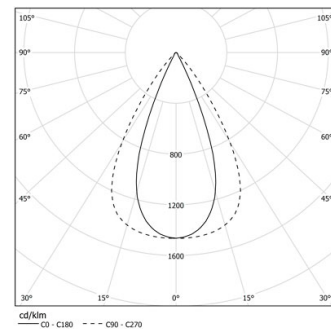

17W / 1800lm / 4000K / DALI / Flood 65° /
1459mm

61179

Design: O/M + Bartenbach GmbH

LED CRI>90 / >50.000h, L80/B10 / 2-step MacAdam
Power supply included.
IP20 | 230Vac | 50/60Hz

LED	4000K	Fuente de luz	LLuminaria
Potencia	17W	20W	20W
Flujo	2250lm	1800lm	1800lm
Eficiencia	136lm/W	92lm/W	92lm/W
LOR	-	0.8	0.8
UGR	-	<13	<13

Ángulo de haz
Flood 65°

Aplicación

Peso

Acabados

- .01 Blanco/RAL 9010
- .02 Negro/RAL 9005