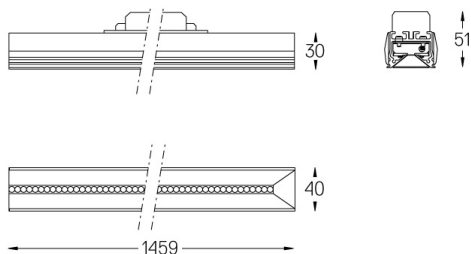

17W / 1800lm / 4000K / DALI / Flood 65° /
1459mm

61179

Design: O/M + Bartenbach GmbH

LED CRI>90 / >50.000h, L80/B10 / 2-step MacAdam
Power supply included.
IP20 | 230Vac | 50/60Hz

LED	4000K	Fuente de luz	LLuminaria
Potencia	17W	20W	20W
Flujo	2250lm	1800lm	1800lm
Eficiencia	136lm/W	92lm/W	92lm/W
LOR	-	0.8	0.8
UGR	-	<13	<13

Ángulo de haz
Flood 65°

Aplicación

Peso

Acabados

- .01 Blanco/RAL 9010
- .02 Negro/RAL 9005