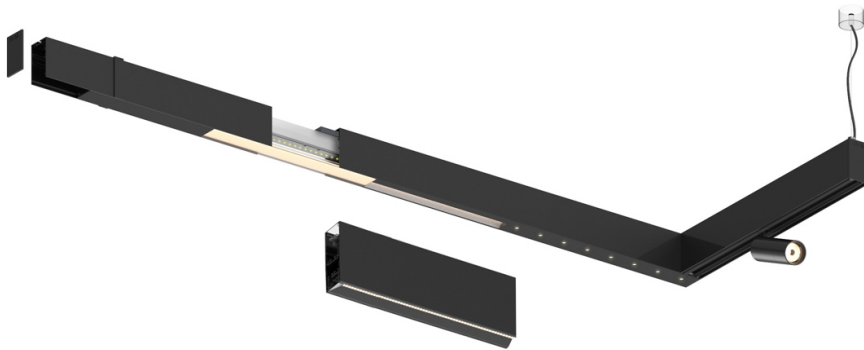

17W / 1800lm / 4000K / DALI / Flood 65° /
1459mm

61179

Design: O/M + Bartenbach GmbH

LED CRI>90 / >50.000h, L80/B10 / 2-step MacAdam
Power supply included.
IP20 | 230Vac | 50/60Hz

LED	4000K	Fuente de luz	LLuminaria
Potencia	17W	20W	20W
Flujo	2250lm	1800lm	1800lm
Eficiencia	136lm/W	92lm/W	92lm/W
LOR	-	0.8	0.8
UGR	-	<13	<13

Ángulo de haz
Flood 65°

Aplicación

Peso

Acabados

- .01 Blanco/RAL 9010
- .02 Negro/RAL 9005