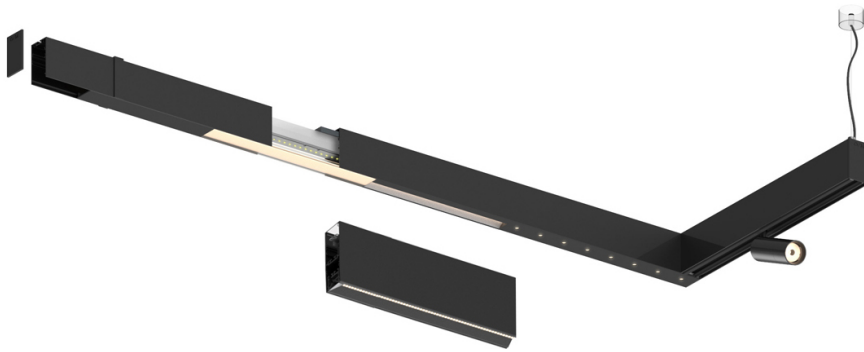

22W / 2400lm / 4000K / DALI / Wide flood
80° / 1171mm

61178

Design: O/M + Bartenbach GmbH

LED CRI>90 / >50.000h, L80/B10 / 2-step MacAdam
Power supply included.
IP20 | 230Vac | 50/60Hz

LED	4000K	Fuente de luz	LLuminaria
Potencia	22W		25W
Flujo	3000lm		2400lm
Eficiencia	142lm/W		97lm/W
LOR	-		0.8
UGR	-		<19

Ángulo de haz
Wide flood 80°

Aplicación

Peso

Acabados

- .01 Blanco/RAL 9010
- .02 Negro/RAL 9005