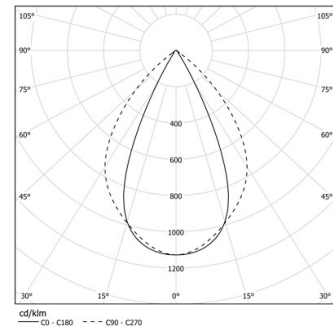

22W / 2400lm / 4000K / DALI / Wide flood
80° / 1171mm

61178

Design: O/M + Bartenbach GmbH

LED CRI>90 / >50.000h, L80/B10 / 2-step MacAdam
Power supply included.
IP20 | 230Vac | 50/60Hz

LED	4000K	Fuente de luz	LLuminaria
Potencia	22W		25W
Flujo	3000lm		2400lm
Eficiencia	142lm/W		97lm/W
LOR	-		0.8
UGR	-		<19

Ángulo de haz
Wide flood 80°

Aplicación

Peso

Acabados

- .01 Blanco/RAL 9010
- .02 Negro/RAL 9005