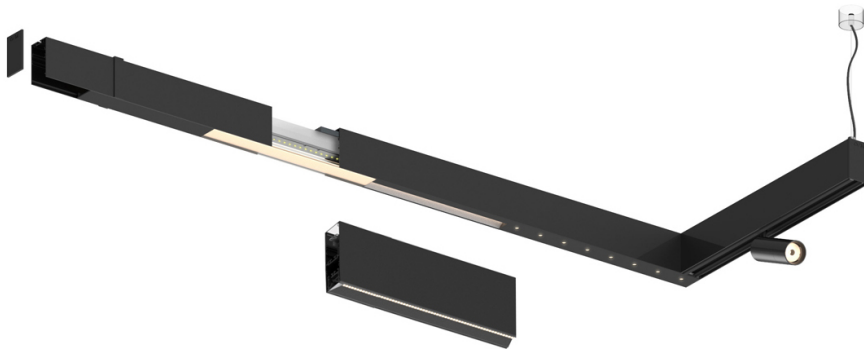

32W / 3300lm / 3000K / DALI / Wide flood
80° / 1747mm

61166

Design: O/M + Bartenbach GmbH

LED CRI>90 / >50.000h, L80/B10 / 2-step MacAdam
Power supply included.
IP20 | 230Vac | 50/60Hz

LED	3000K	Fuente de luz	LLuminaria
Potencia	32W	32W	38W
Flujo	4140lm	4140lm	3300lm
Eficiencia	130lm/W	130lm/W	89lm/W
LOR	-	-	0.8
UGR	-	-	<19

Ángulo de haz
Wide flood 80°

Aplicación

Peso

Acabados

- .01 Blanco/RAL 9010
- .02 Negro/RAL 9005