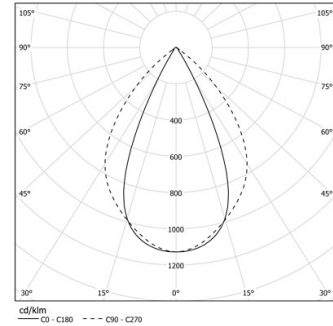

32W / 3300lm / 3000K / DALI / Wide flood
80° / 1747mm

61166

Design: O/M + Bartenbach GmbH

LED CRI>90 / >50.000h, L80/B10 / 2-step MacAdam
Power supply included.
IP20 | 230Vac | 50/60Hz

LED	3000K	Fuente de luz	LLuminaria
Potencia	32W	32W	38W
Flujo	4140lm	4140lm	3300lm
Eficiencia	130lm/W	130lm/W	89lm/W
LOR	-	-	0.8
UGR	-	-	<19

Ángulo de haz
Wide flood 80°

Aplicación

Peso

Acabados

- .01 Blanco/RAL 9010
- .02 Negro/RAL 9005