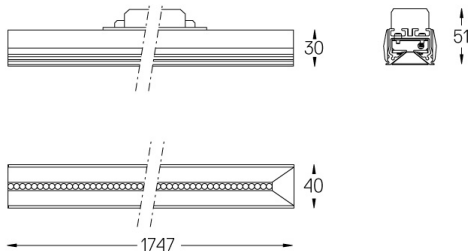

32W / 3300lm / 3000K / DALI / Wide flood
80° / 1747mm

61166

Design: O/M + Bartenbach GmbH

LED CRI>90 / >50.000h, L80/B10 / 2-step MacAdam
Power supply included.
IP20 | 230Vac | 50/60Hz

LED	3000K	Fuente de luz	LLuminaria
Potencia	32W	32W	38W
Flujo	4140lm	4140lm	3300lm
Eficiencia	130lm/W	130lm/W	89lm/W
LOR	-	-	0.8
UGR	-	-	<19

Ángulo de haz
Wide flood 80°

Aplicación

Peso

Acabados

- .01 Blanco/RAL 9010
- .02 Negro/RAL 9005