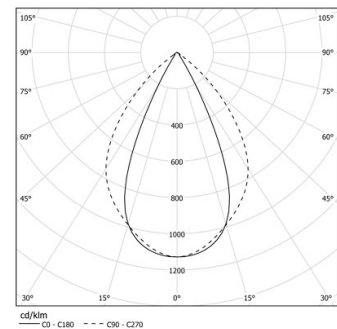

27W / 2750lm / 3000K / DALI / Wide flood
80° / 1459mm

61162

Design: O/M + Bartenbach GmbH

LED CRI>90 / >50.000h, L80/B10 / 2-step MacAdam
Power supply included.
IP20 | 230Vac | 50/60Hz

LED	3000K	Fuente de luz	LLuminaria
Potencia	27W		31W
Flujo	3450lm		2750lm
Eficiencia	130lm/W		89lm/W
LOR	-		0.8
UGR	-		<19

Ángulo de haz
Wide flood 80°

Aplicación

Peso

Acabados

- .01 Blanco/RAL 9010
- .02 Negro/RAL 9005