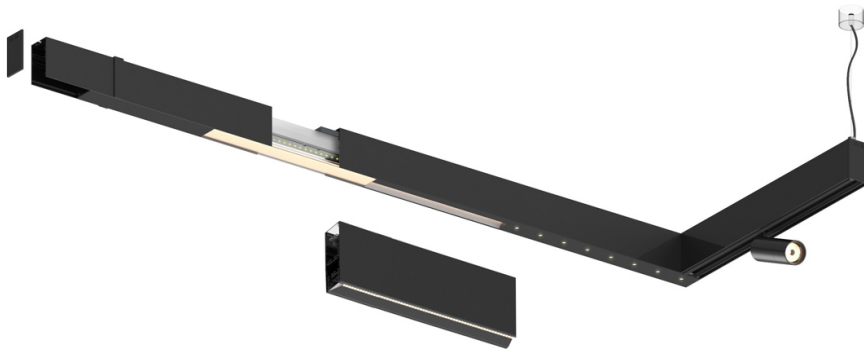

27W / 2750lm / 3000K / DALI / Wide flood
80° / 1459mm

61162

Design: O/M + Bartenbach GmbH

LED CRI>90 / >50.000h, L80/B10 / 2-step MacAdam
Power supply included.
IP20 | 230Vac | 50/60Hz

LED	3000K	Fuente de luz	LLuminaria
Potencia	27W		31W
Flujo	3450lm		2750lm
Eficiencia	130lm/W		89lm/W
LOR	-		0.8
UGR	-		<19

Ángulo de haz
Wide flood 80°

Aplicación

Peso

Acabados

- .01 Blanco/RAL 9010
- .02 Negro/RAL 9005