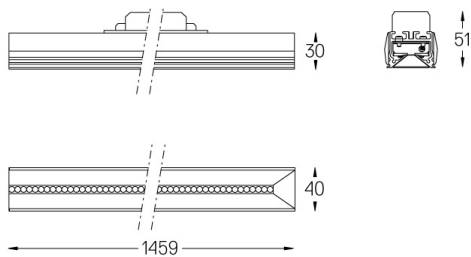

27W / 2750lm / 3000K / DALI / Wide flood
80° / 1459mm

61162

Design: O/M + Bartenbach GmbH

LED CRI>90 / >50.000h, L80/B10 / 2-step MacAdam
Power supply included.
IP20 | 230Vac | 50/60Hz

LED	3000K	Fuente de luz	LLuminaria
Potencia	27W		31W
Flujo	3450lm		2750lm
Eficiencia	130lm/W		89lm/W
LOR	-		0.8
UGR	-		<19

Ángulo de haz
Wide flood 80°

Aplicación

Peso

Acabados

- .01 Blanco/RAL 9010
- .02 Negro/RAL 9005