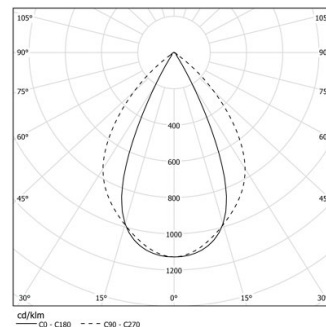

17W / 1700lm / 3000K / DALI / Wide flood
80° / 1459mm

61161

Design: O/M + Bartenbach GmbH

LED CRI>90 / >50.000h, L80/B10 / 2-step MacAdam
Power supply included.
IP20 | 230Vac | 50/60Hz

LED	3000K	Fuente de luz	LLuminaria
Potencia	17W		20W
Flujo	2100lm		1700lm
Eficiencia	127lm/W		87lm/W
LOR	-		0.810000000000001
UGR	-		<19

Ángulo de haz
Wide flood 80°

Aplicación

Peso

Acabados

- .01 Blanco/RAL 9010
- .02 Negro/RAL 9005