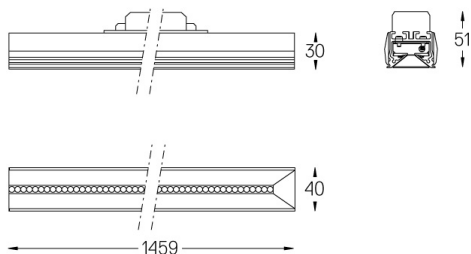

17W / 1700lm / 3000K / DALI / Wide flood
80° / 1459mm

61161

Design: O/M + Bartenbach GmbH

LED CRI>90 / >50.000h, L80/B10 / 2-step MacAdam
Power supply included.
IP20 | 230Vac | 50/60Hz

LED	3000K	Fuente de luz	LLuminaria
Potencia	17W		20W
Flujo	2100lm		1700lm
Eficiencia	127lm/W		87lm/W
LOR	-		0.810000000000001
UGR	-		<19

Ángulo de haz
Wide flood 80°

Aplicación

Peso

Acabados

- .01 Blanco/RAL 9010
- .02 Negro/RAL 9005