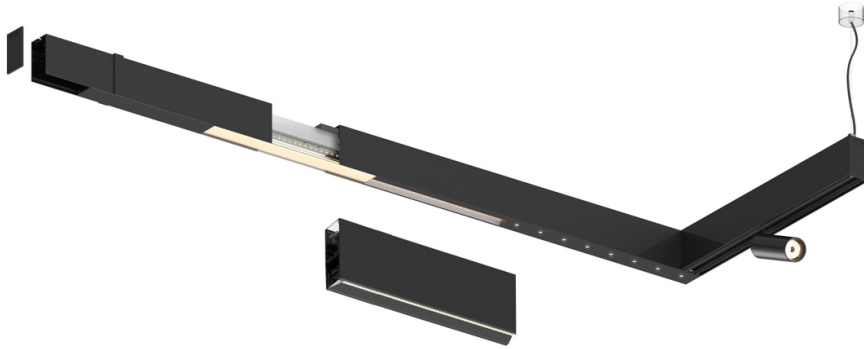

17W / 1700lm / 3000K / DALI / Flood 65° /
1459mm

61159

Design: O/M + Bartenbach GmbH

LED CRI>90 / >50.000h, L80/B10 / 2-step MacAdam
Power supply included.
IP20 | 230Vac | 50/60Hz

LED	3000K	Fuente de luz	LLuminaria
Potencia	17W		20W
Flujo	2100lm		1700lm
Eficiencia	127lm/W		87lm/W
LOR	-		0.8100000000000001
UGR	-		<13

Ángulo de haz
Flood 65°

Aplicación

Peso

Acabados

- .01 Blanco/RAL 9010
- .02 Negro/RAL 9005