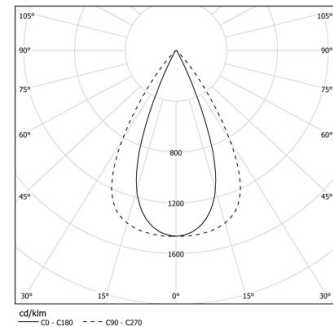

17W / 1700lm / 3000K / DALI / Flood 65° /
1459mm

61159

Design: O/M + Bartenbach GmbH

LED CRI>90 / >50.000h, L80/B10 / 2-step MacAdam
Power supply included.
IP20 | 230Vac | 50/60Hz

LED	3000K	Fuente de luz	LLuminaria
Potencia	17W		20W
Flujo	2100lm		1700lm
Eficiencia	127lm/W		87lm/W
LOR	-		0.8100000000000001
UGR	-		<13

Ángulo de haz
Flood 65°

Aplicación

Peso

Acabados

- .01 Blanco/RAL 9010
- .02 Negro/RAL 9005