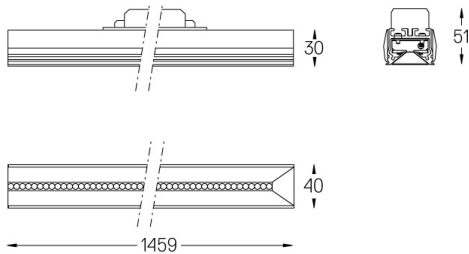

17W / 1700lm / 3000K / DALI / Flood 65° /
1459mm

61159

Design: O/M + Bartenbach GmbH

LED CRI>90 / >50.000h, L80/B10 / 2-step MacAdam
Power supply included.
IP20 | 230Vac | 50/60Hz

LED	3000K	Fuente de luz	LLuminaria
Potencia	17W		20W
Flujo	2100lm		1700lm
Eficiencia	127lm/W		87lm/W
LOR	-		0.8100000000000001
UGR	-		<13

Ángulo de haz
Flood 65°

Aplicación

Peso

Acabados

- .01 Blanco/RAL 9010
- .02 Negro/RAL 9005