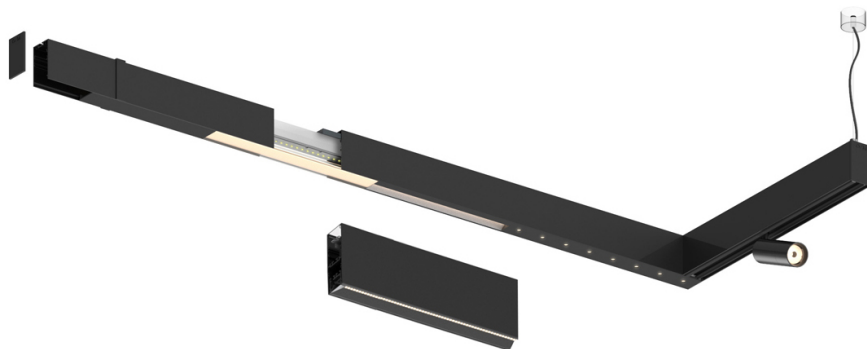

22W / 2200lm / 3000K / DALI / Wide flood
80° / 1171mm

61158

Design: O/M + Bartenbach GmbH

LED CRI>90 / >50.000h, L80/B10 / 2-step MacAdam
Power supply included.
IP20 | 230Vac | 50/60Hz

LED	3000K	Fuente de luz	LLuminaria
Potencia	22W	22W	25W
Flujo	2760lm	2760lm	2200lm
Eficiencia	130lm/W	130lm/W	89lm/W
LOR	-	-	0.8
UGR	-	-	<19

Ángulo de haz
Wide flood 80°

Aplicación

Peso

Acabados

- .01 Blanco/RAL 9010
- .02 Negro/RAL 9005