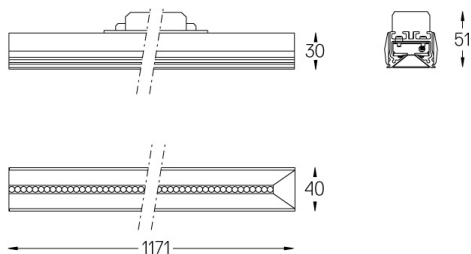

22W / 2200lm / 3000K / DALI / Wide flood
80° / 1171mm

61158

Design: O/M + Bartenbach GmbH

LED CRI>90 / >50.000h, L80/B10 / 2-step MacAdam
Power supply included.
IP20 | 230Vac | 50/60Hz

LED	3000K	Fuente de luz	LLuminaria
Potencia	22W	22W	25W
Flujo	2760lm	2760lm	2200lm
Eficiencia	130lm/W	130lm/W	89lm/W
LOR	-	-	0.8
UGR	-	-	<19

Ángulo de haz
Wide flood 80°

Aplicación

Peso

Acabados

- .01 Blanco/RAL 9010
- .02 Negro/RAL 9005