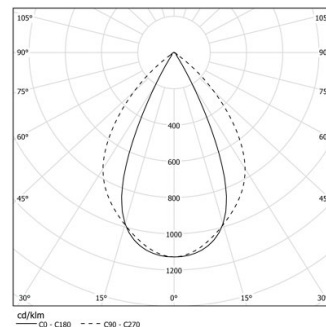

22W / 2200lm / 3000K / DALI / Wide flood
80° / 1171mm

61158

Design: O/M + Bartenbach GmbH

LED CRI>90 / >50.000h, L80/B10 / 2-step MacAdam
Power supply included.
IP20 | 230Vac | 50/60Hz

LED	3000K	Fuente de luz	LLuminaria
Potencia	22W	22W	25W
Flujo	2760lm	2760lm	2200lm
Eficiencia	130lm/W	130lm/W	89lm/W
LOR	-	-	0.8
UGR	-	-	<19

Ángulo de haz
Wide flood 80°

Aplicación

Peso

Acabados

- .01 Blanco/RAL 9010
- .02 Negro/RAL 9005