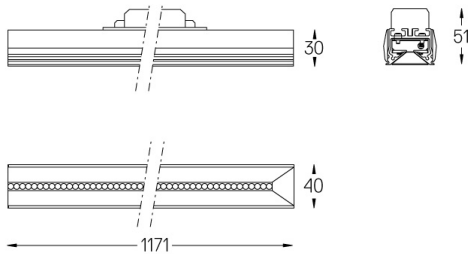

19W / 1920lm / 3000K / DALI / Flood 65° /
1171mm

61156

Design: O/M + Bartenbach GmbH

LED CRI>90 / >50.000h, L80/B10 / 2-step MacAdam
Power supply included.
IP20 | 230Vac | 50/60Hz

LED	3000K	Fuente de luz	LLuminaria
Potencia	19W		22W
Flujo	2400lm		1920lm
Eficiencia	130lm/W		89lm/W
LOR	-		0.8
UGR	-		<16

Ángulo de haz
Flood 65°

Aplicación

Peso

Acabados

- .01 Blanco/RAL 9010
- .02 Negro/RAL 9005