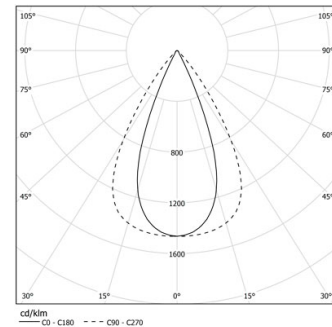

19W / 1920lm / 3000K / DALI / Flood 65° /
1171mm

61156

Design: O/M + Bartenbach GmbH

LED CRI>90 / >50.000h, L80/B10 / 2-step MacAdam
Power supply included.
IP20 | 230Vac | 50/60Hz

LED	3000K	Fuente de luz	LLuminaria
Potencia	19W		22W
Flujo	2400lm		1920lm
Eficiencia	130lm/W		89lm/W
LOR	-		0.8
UGR	-		<16

Ángulo de haz
Flood 65°

Aplicación

Peso

Acabados

- .01 Blanco/RAL 9010
- .02 Negro/RAL 9005