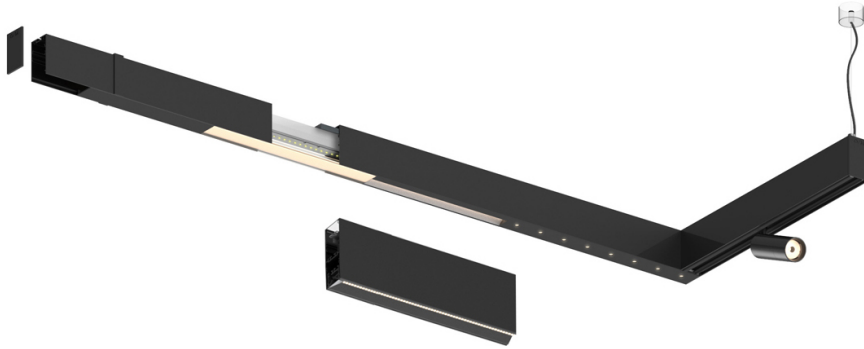

19W / 1920lm / 3000K / DALI / Flood 65° /
1171mm

61156

Design: O/M + Bartenbach GmbH

LED CRI>90 / >50.000h, L80/B10 / 2-step MacAdam
Power supply included.
IP20 | 230Vac | 50/60Hz

LED	3000K	Fuente de luz	LLuminaria
Potencia	19W		22W
Flujo	2400lm		1920lm
Eficiencia	130lm/W		89lm/W
LOR	-		0.8
UGR	-		<16

Ángulo de haz
Flood 65°

Aplicación

Peso

Acabados

- .01 Blanco/RAL 9010
- .02 Negro/RAL 9005