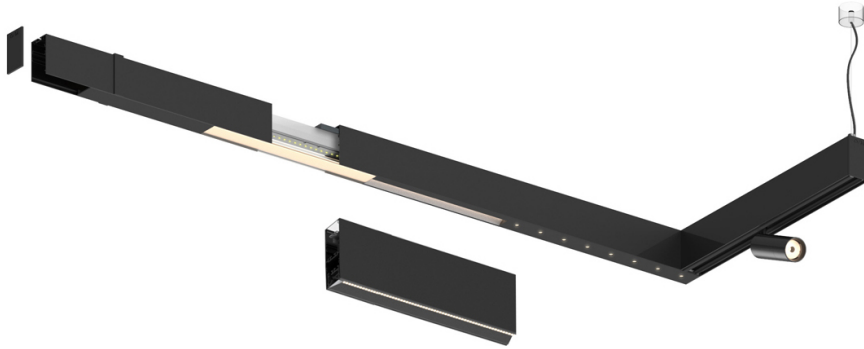

14W / 1360lm / 3000K / DALI / Flood 65° /
1171mm

61155

Design: O/M + Bartenbach GmbH

LED CRI>90 / >50.000h, L80/B10 / 2-step MacAdam
Power supply included.
IP20 | 230Vac | 50/60Hz

LED	3000K	Fuente de luz	LLuminaria
Potencia	14W	16W	
Flujo	1680lm	1360lm	
Eficiencia	127lm/W	87lm/W	
LOR	-	0.8100000000000001	
UGR	-	<13	

Ángulo de haz
Flood 65°

Aplicación

Peso

Acabados

- .01 Blanco/RAL 9010
- .02 Negro/RAL 9005