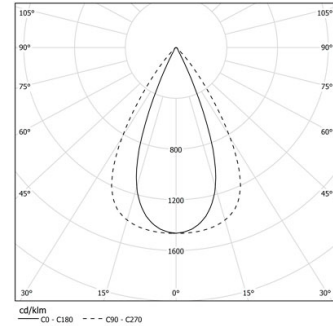

14W / 1360lm / 3000K / DALI / Flood 65° /
1171mm

61155

Design: O/M + Bartenbach GmbH

LED CRI>90 / >50.000h, L80/B10 / 2-step MacAdam
Power supply included.
IP20 | 230Vac | 50/60Hz

LED	3000K	Fuente de luz	LLuminaria
Potencia	14W	16W	
Flujo	1680lm	1360lm	
Eficiencia	127lm/W	87lm/W	
LOR	-	0.8100000000000001	
UGR	-	<13	

Ángulo de haz
Flood 65°

Aplicación

Peso

Acabados

- .01 Blanco/RAL 9010
- .02 Negro/RAL 9005