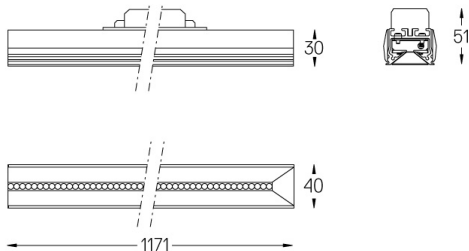

14W / 1360lm / 3000K / DALI / Flood 65° /
1171mm

61155

Design: O/M + Bartenbach GmbH

LED CRI>90 / >50.000h, L80/B10 / 2-step MacAdam
Power supply included.
IP20 | 230Vac | 50/60Hz

LED	3000K	Fuente de luz	LLuminaria
Potencia	14W	16W	
Flujo	1680lm	1360lm	
Eficiencia	127lm/W	87lm/W	
LOR	-	0.8100000000000001	
UGR	-	<13	

Ángulo de haz
Flood 65°

Aplicación

Peso

Acabados

- .01 Blanco/RAL 9010
- .02 Negro/RAL 9005