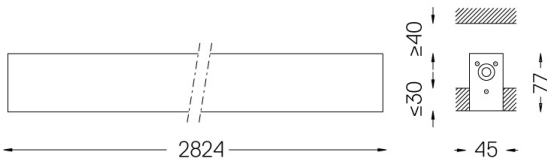

## U45 Recessed trimless

68W / 5600lm / 2700K / On/Off / Diffuse /  
2824mm

61058

Diseño: Eduardo Souto de Moura

Luminaria empotrable sin embellecedor con carcasa de perfil de aluminio con anodizado de 25 micrómetros, que ofrece la máxima resistencia contra la corrosión, con acabado mate o de pintura electrostática texturizada 100 % poliéster. Difusor de policarbonato esmerilado con sistema de enganche fácil y sistema de montaje doble: enrasado o empotrado.

IP42 | 230Vac | 50/60Hz

LED	2700K	Fuente de luz	LLuminaria
Potencia	68W	80W	
Flujo	11950lm	5600lm	
Eficiencia	176lm/W	70lm/W	
LOR	-	47%	
UGR	-	<25	

Ángulo de haz  
Diffuse

Aplicación

Peso  
4,5Kg

47x2826

Acabados

- .01 Blanco/RAL 9010
- .02 Negro/RAL 9005
- .10 Aluminio anodizado

Obligatorio

59023 Accesorios para la luminaria empotrable sin marco

O/M recomienda que los techos falsos destinados a productos empotrables se instalen sólo después de haber elegido los productos que se van a utilizar. Lo mismo se aplica a la preparación de huecos para este tipo de productos. O/M recomienda reforzar los falsos techos cerca de estas aberturas, de acuerdo con las características del producto a empotrar. Las dimensiones de los recortes son para techos de cartón yeso. Para otro tipo de material, contactar con: support@om-light.com