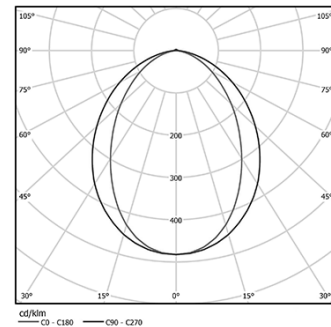

## U45 Recessed trimless

68W / 5600lm / 2700K / On/Off / Diffuse /  
2824mm

61058

Diseño: Eduardo Souto de Moura

Luminaria empotrable sin embellecedor con carcasa de perfil de aluminio con anodizado de 25 micrómetros, que ofrece la máxima resistencia contra la corrosión, con acabado mate o de pintura electrostática texturizada 100 % poliéster. Difusor de policarbonato esmerilado con sistema de enganche fácil y sistema de montaje doble: enrasado o empotrado.

IP42 | 230Vac | 50/60Hz

LED	2700K	Fuente de luz	LLuminaria
Potencia	68W	80W	
Flujo	11950lm	5600lm	
Eficiencia	176lm/W	70lm/W	
LOR	-	47%	
UGR	-	<25	

Ángulo de haz  
Diffuse

Aplicación

Peso  
4,5Kg

47x2826

Acabados