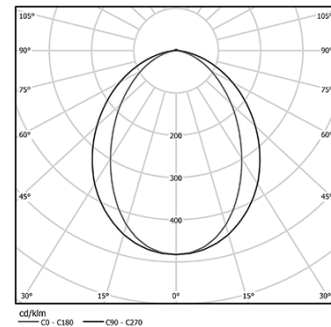

## U45 Recessed trimless

32W / 2600lm / 2700K / On/Off / Diffuse /  
2264mm

61055

Diseño: Eduardo Souto de Moura

Luminaria empotrable sin embellecedor con carcasa de perfil de aluminio con anodizado de 25 micrómetros, que ofrece la máxima resistencia contra la corrosión, con acabado mate o de pintura electrostática texturizada 100 % poliéster. Difusor de policarbonato esmerilado con sistema de enganche fácil y sistema de montaje doble: enrasado o empotrado.

Ángulo de haz  
Diffuse

Aplicación

Peso  
3,6Kg

47x2264

Acabados

- .01 Blanco/RAL 9010
- .02 Negro/RAL 9005
- .10 Aluminio anodizado

Obligatorio

59023 Accesorios para la luminaria empotrable sin marco