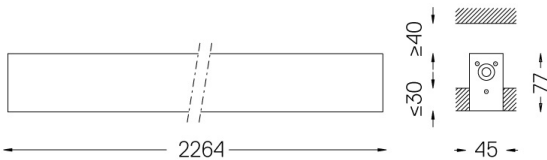

## U45 Recessed trimless

32W / 2600lm / 2700K / On/Off / Diffuse /  
2264mm

61055

Diseño: Eduardo Souto de Moura

Luminaria empotrable sin embellecedor con carcasa de perfil de aluminio con anodizado de 25 micrómetros, que ofrece la máxima resistencia contra la corrosión, con acabado mate o de pintura electrostática texturizada 100 % poliéster. Difusor de policarbonato esmerilado con sistema de enganche fácil y sistema de montaje doble: enrasado o empotrado.

Ángulo de haz  
Diffuse

Aplicación

Peso  
3,6Kg

47x2264

Acabados

- .01 Blanco/RAL 9010
- .02 Negro/RAL 9005
- .10 Aluminio anodizado

Obligatorio

59023 Accesorios para la luminaria empotrable sin marco

O/M recomienda que los techos falsos destinados a productos empotrables se instalen sólo después de haber elegido los productos que se van a utilizar. Lo mismo se aplica a la preparación de huecos para este tipo de productos. O/M recomienda reforzar los falsos techos cerca de estas aberturas, de acuerdo con las características del producto a empotrar. Las dimensiones de los recortes son para techos de cartón yeso. Para otro tipo de material, contactar con: support@om-light.com