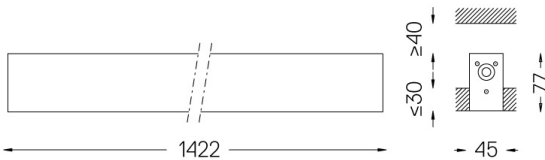

U45 Recessed trimless

34W / 2800lm / 2700K / On/Off / Diffuse /
1422mm

61054

Diseño: Eduardo Souto de Moura

Luminaria empotrable sin embellecedor con carcasa de perfil de aluminio con anodizado de 25 micrómetros, que ofrece la máxima resistencia contra la corrosión, con acabado mate o de pintura electrostática texturizada 100 % poliéster. Difusor de policarbonato esmerilado con sistema de enganche fácil y sistema de montaje doble: enrasado o empotrado.

IP42 | 230Vac | 50/60Hz

LED	2700K	Fuente de luz	LLuminaria
Potencia	34W	40W	
Flujo	5975lm	2800lm	
Eficiencia	176lm/W	70lm/W	
LOR	-	47%	
UGR	-	<25	

Ángulo de haz
Diffuse

Aplicación

Peso
2,2Kg

47x1424

Acabados

- .01 Blanco/RAL 9010
- .02 Negro/RAL 9005
- .10 Aluminio anodizado

Obligatorio

59023 Accesorios para la luminaria empotrable sin marco

O/M recomienda que los techos falsos destinados a productos empotrables se instalen sólo después de haber elegido los productos que se van a utilizar. Lo mismo se aplica a la preparación de huecos para este tipo de productos. O/M recomienda reforzar los falsos techos cerca de estas aberturas, de acuerdo con las características del producto a empotrar. Las dimensiones de los recortes son para techos de cartón yeso. Para otro tipo de material, contactar con: support@om-light.com