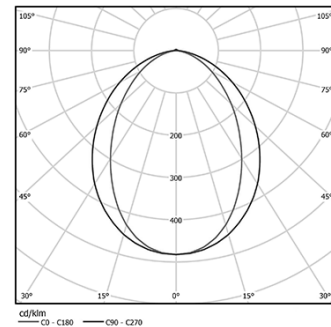

U45 Recessed trimless

34W / 2800lm / 2700K / On/Off / Diffuse /
1422mm

61054

Diseño: Eduardo Souto de Moura

Luminaria empotrable sin embellecedor con carcasa de perfil de aluminio con anodizado de 25 micrómetros, que ofrece la máxima resistencia contra la corrosión, con acabado mate o de pintura electrostática texturizada 100 % poliéster. Difusor de policarbonato esmerilado con sistema de enganche fácil y sistema de montaje doble: enrasado o empotrado.

IP42 | 230Vac | 50/60Hz

LED	2700K	Fuente de luz	LLuminaria
Potencia	34W	40W	
Flujo	5975lm	2800lm	
Eficiencia	176lm/W	70lm/W	
LOR	-	47%	
UGR	-	<25	

Ángulo de haz
Diffuse

Aplicación

Peso
2,2Kg

47x1424

Acabados