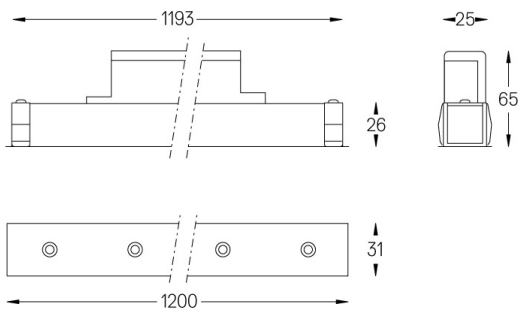

Ángulo de haz
Flood 52°

Aplicación

Peso
0,8Kg

mm

Acabados

- .01 Blanco/RAL 9010
- .02 Negro/RAL 9005

Elija la longitud y la disposición del sistema exactamente como lo desee, para modelar las funciones de iluminación adecuadas para las distintas tareas. Si desea más información, contacte con: support@om-light.com