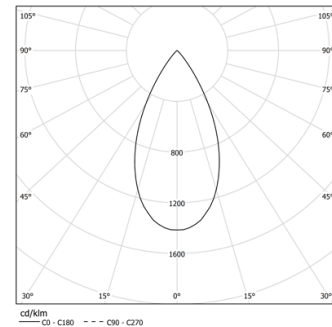

46W* / 2840lm* / 2200K-5000K / DALI /
Flood 52° / 1200mm

60985

Structure

- 1 Profile
- 2 End caps
- 3 Fitting accessories
- 4 Profile coupling

Modules

- A inVision Module

Diseño: O/M + Bartenbach GmbH

Módulo inVision con carcasa y cubierta perforada de aluminio con acabado de pintura texturizada.

LED CRI>80 / >50.000h, L80/B10 / 2-step MacAdam
Fuente de alimentación incluida.

DALI DT8.

IP20 | 230Vac | 50/60Hz

LED	2200K-5000K	Fuente de luz	LLuminaria
Potencia	46W*	46W*	54,1W*
Flujo	3760lm*	3760lm*	2840lm*
Eficiencia	82lm/W	82lm/W	52lm/W
LOR	-	-	76%
UGR	-	-	<16

Ángulo de haz
Flood 52°

Aplicación

Peso
0,8Kg

mm

Acabados

- .01 Blanco/RAL 9010
- .02 Negro/RAL 9005

Elija la longitud y la disposición del sistema exactamente como lo desee, para modelar las funciones de iluminación adecuadas para las distintas tareas. Si desea más información, contacte con: support@om-light.com