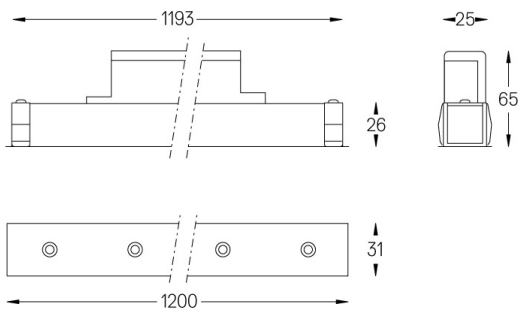

Acabados

- .01 Blanco/RAL 9010
- .02 Negro/RAL 9005

Para el envío específico de drivers "DALI 2", contactar: support@om-light.com

Elija la longitud y la disposición del sistema exactamente como lo desee, para modelar las funciones de iluminación adecuadas para las distintas tareas. Si desea más información, contacte con: support@om-light.com