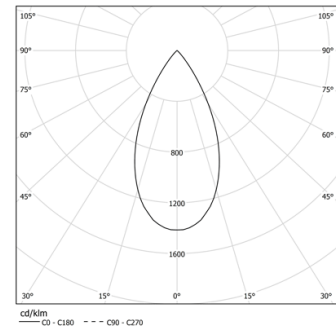

27W / 2600lm / 4000K / DALI / Flood 52° /
1200mm

60980

Structure

- 1 Profile
- 2 End caps
- 3 Fitting accessories
- 4 Profile coupling

Modules

- A inVision Module

Diseño: O/M + Bartenbach GmbH

Módulo inVision con carcasa y cubierta perforada de aluminio con acabado de pintura texturizada.

LED CRI>80 / >50.000h, L80/B10 / 2-step MacAdam

Fuente de alimentación incluida.

IP20 | 230Vac | 50/60Hz

LED	4000K	Fuente de luz	LLuminaria
Potencia	27W	32,9W	
Flujo	3440lm	2600lm	
Eficiencia	127lm/W	79lm/W	
LOR	-	76%	
UGR	-	<10	