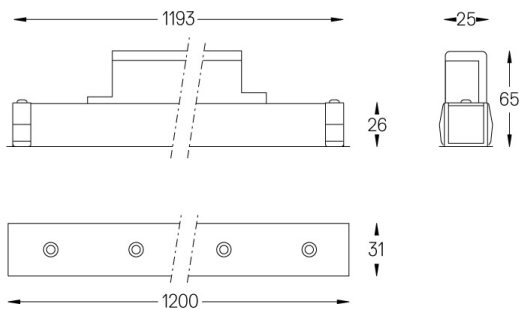

Acabados

- .01 Blanco/RAL 9010
- .02 Negro/RAL 9005

Para el envío específico de drivers "DALI 2", contactar: support@om-light.com

Elija la longitud y la disposición del sistema exactamente como lo desee, para modelar las funciones de iluminación adecuadas para las distintas tareas. Si desea más información, contacte con: support@om-light.com