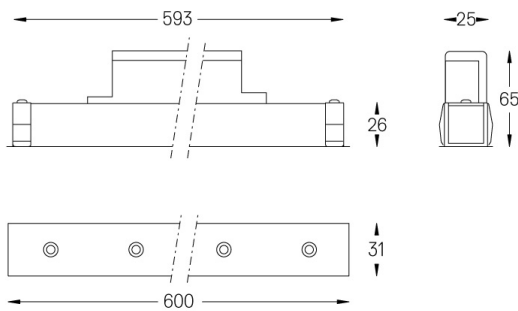

Ángulo de haz
Medium 31°

Aplicación

Peso
0,5Kg

Acabados

- .01 Blanco/RAL 9010
- .02 Negro/RAL 9005

Para el envío específico de drivers "DALI 2", contactar: support@om-light.com

Elija la longitud y la disposición del sistema exactamente como lo desee, para modelar las funciones de iluminación adecuadas para las distintas tareas. Si desea más información, contacte con: support@om-light.com