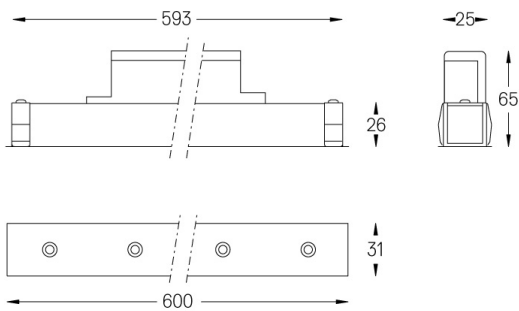

Ángulo de haz
Medium 31°

Aplicación

Peso
0,5Kg

Acabados

- .01 Blanco/RAL 9010
- .02 Negro/RAL 9005

Para el envío específico de drivers "DALI 2", contactar: support@om-light.com

Elija la longitud y la disposición del sistema exactamente como lo desee, para modelar las funciones de iluminación adecuadas para las distintas tareas. Si desea más información, contacte con: support@om-light.com