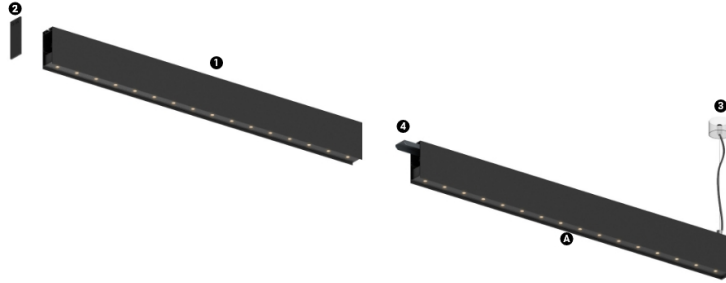

14W / 1260lm / 4000K / DALI / Medium 31° /
600mm

60974

Structure

- 1 Profile
- 2 End caps
- 3 Fitting accessories
- 4 Profile coupling

Modules

- A inVision Module

Diseño: O/M + Bartenbach GmbH

Módulo inVision con carcasa y cubierta perforada de aluminio con acabado de pintura texturizada.

LED CRI>80 / >50.000h, L80/B10 / 2-step MacAdam

Fuente de alimentación incluida.

IP20 | 230Vac | 50/60Hz

LED	4000K	Fuente de luz	LLuminaria
Potencia	14W	17,1W	
Flujo	1720lm	1260lm	
Eficiencia	123lm/W	74lm/W	
LOR	-	73%	
UGR	-	<10	

Ángulo de haz
Medium 31°

Aplicación

Peso
0,5Kg

Acabados

- .01 Blanco/RAL 9010
- .02 Negro/RAL 9005

Para el envío específico de drivers "DALI 2", contactar: support@om-light.com

Elija la longitud y la disposición del sistema exactamente como lo desee, para modelar las funciones de iluminación adecuadas para las distintas tareas. Si desea más información, contacte con: support@om-light.com