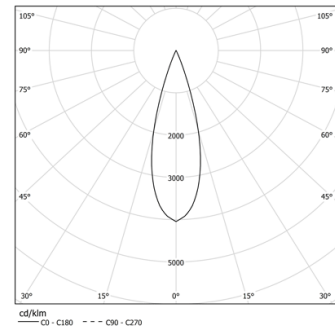

14W / 1260lm / 4000K / DALI / Medium 31° / 600mm

60974

Structure

- 1 Profile
- 2 End caps
- 3 Fitting accessories
- 4 Profile coupling

Modules

- A inVision Module

Diseño: O/M + Bartenbach GmbH

Módulo inVision con carcasa y cubierta perforada de aluminio con acabado de pintura texturizada.

LED CRI>80 / >50.000h, L80/B10 / 2-step MacAdam

Fuente de alimentación incluida.

IP20 | 230Vac | 50/60Hz

LED	4000K	Fuente de luz	LLuminaria
Potencia	14W		17,1W
Flujo	1720lm		1260lm
Eficiencia	123lm/W		74lm/W
LOR	-		73%
UGR	-		<10