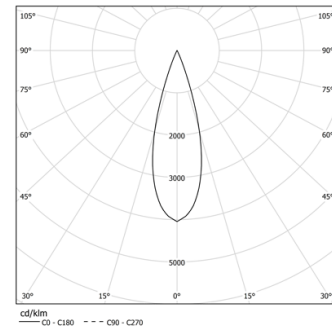

14W / 1260lm / 4000K / DALI / Medium 31° /
600mm

60974

Structure

- 1 Profile
- 2 End caps
- 3 Fitting accessories
- 4 Profile coupling

Modules

- A inVision Module

Diseño: O/M + Bartenbach GmbH

Módulo inVision con carcasa y cubierta perforada de aluminio con acabado de pintura texturizada.

LED CRI>80 / >50.000h, L80/B10 / 2-step MacAdam

Fuente de alimentación incluida.

IP20 | 230Vac | 50/60Hz

LED	4000K	Fuente de luz	LLuminaria
Potencia	14W	17,1W	
Flujo	1720lm	1260lm	
Eficiencia	123lm/W	74lm/W	
LOR	-	73%	
UGR	-	<10	