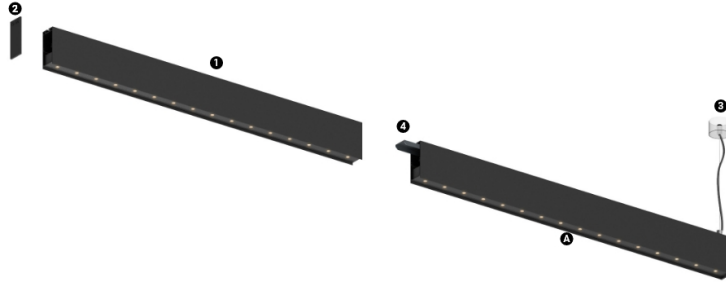

14W / 1260lm / 4000K / DALI / Medium 31° / 600mm

60974

Structure

- 1 Profile
- 2 End caps
- 3 Fitting accessories
- 4 Profile coupling

Modules

- A inVision Module

Diseño: O/M + Bartenbach GmbH

Módulo inVision con carcasa y cubierta perforada de aluminio con acabado de pintura texturizada.

LED CRI>80 / >50.000h, L80/B10 / 2-step MacAdam

Fuente de alimentación incluida.

IP20 | 230Vac | 50/60Hz

LED	4000K	Fuente de luz	LLuminaria
Potencia	14W		17,1W
Flujo	1720lm		1260lm
Eficiencia	123lm/W		74lm/W
LOR	-		73%
UGR	-		<10

Ángulo de haz
Medium 31°

Aplicación

Peso
0,5Kg

Acabados

- .01 Blanco/RAL 9010
- .02 Negro/RAL 9005

Para el envío específico de drivers "DALI 2", contactar: support@om-light.com

Elija la longitud y la disposición del sistema exactamente como lo desee, para modelar las funciones de iluminación adecuadas para las distintas tareas. Si desea más información, contacte con: support@om-light.com