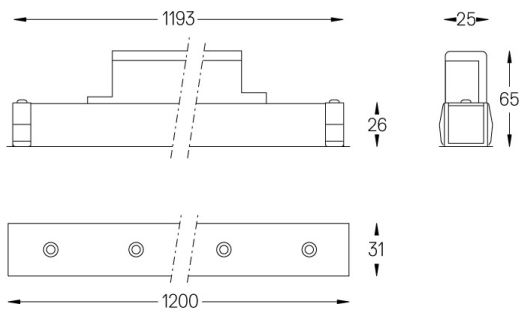

Ángulo de haz
Medium 31°

Aplicación

Peso
0,8Kg

mm

Acabados

- .01 Blanco/RAL 9010
- .02 Negro/RAL 9005

Elija la longitud y la disposición del sistema exactamente como lo desee, para modelar las funciones de iluminación adecuadas para las distintas tareas. Si desea más información, contacte con: support@om-light.com