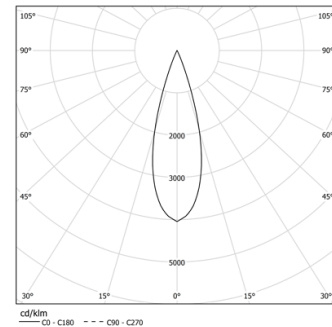

14W / 1260lm / 4000K / On/Off / Medium 31°
/ 600mm

60966

Structure

- 1 Profile
- 2 End caps
- 3 Fitting accessories
- 4 Profile coupling

Modules

- A inVision Module

Diseño: O/M + Bartenbach GmbH

Módulo inVision con carcasa y cubierta perforada de aluminio con acabado de pintura texturizada.

LED CRI>80 / >50.000h, L80/B10 / 2-step MacAdam
Fuente de alimentación incluida.

IP20 | 230Vac | 50/60Hz

LED	4000K	Fuente de luz	LLuminaria
Potencia	14W	17,1W	
Flujo	1720lm	1260lm	
Eficiencia	123lm/W	74lm/W	
LOR	-	73%	
UGR	-	<10	

Ángulo de haz
Medium 31°

Aplicación

Peso
0,5Kg

mm

Acabados

- .01 Blanco/RAL 9010
- .02 Negro/RAL 9005

Elija la longitud y la disposición del sistema exactamente como lo desee, para modelar las funciones de iluminación adecuadas para las distintas tareas. Si desea más información, contacte con: support@om-light.com