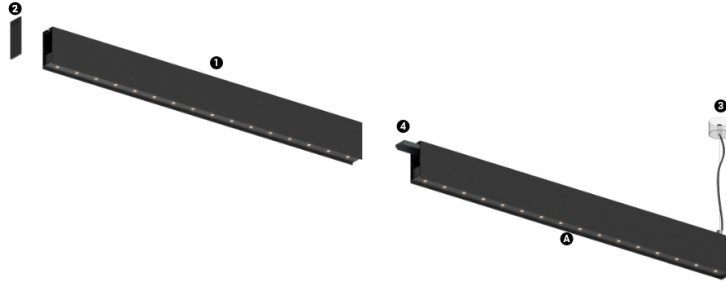

14W / 1260lm / 4000K / On/Off / Medium 31°
/ 600mm

60966

Structure

- 1 Profile
- 2 End caps
- 3 Fitting accessories
- 4 Profile coupling

Modules

- A inVision Module

Diseño: O/M + Bartenbach GmbH

Módulo inVision con carcasa y cubierta perforada de aluminio con acabado de pintura texturizada.

LED CRI>80 / >50.000h, L80/B10 / 2-step MacAdam
Fuente de alimentación incluida.

IP20 | 230Vac | 50/60Hz

LED	4000K	Fuente de luz	LLuminaria
Potencia	14W	17,1W	
Flujo	1720lm	1260lm	
Eficiencia	123lm/W	74lm/W	
LOR	-	73%	
UGR	-	<10	

Ángulo de haz
Medium 31°

Aplicación

Peso
0,5Kg

mm

Acabados

- .01 Blanco/RAL 9010
- .02 Negro/RAL 9005

Elija la longitud y la disposición del sistema exactamente como lo desee, para modelar las funciones de iluminación adecuadas para las distintas tareas. Si desea más información, contacte con: support@om-light.com