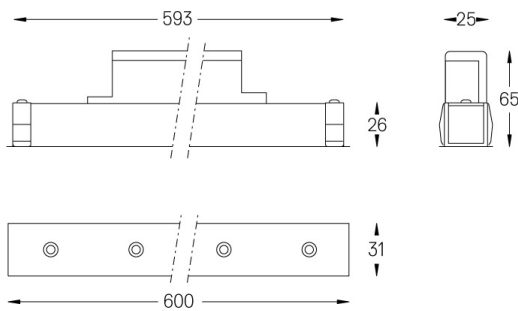

Ángulo de haz
Medium 31°

Aplicación

Peso
0,5Kg

mm

Acabados

- .01 Blanco/RAL 9010
- .02 Negro/RAL 9005

Elija la longitud y la disposición del sistema exactamente como lo desee, para modelar las funciones de iluminación adecuadas para las distintas tareas. Si desea más información, contacte con: support@om-light.com