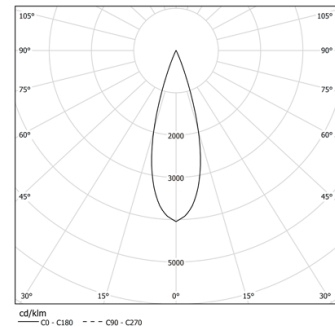

52W / 3760lm / 3000K / DALI / Medium 31° / 1200mm

60963

Structure

- 1 Profile
- 2 End caps
- 3 Fitting accessories
- 4 Profile coupling

Modules

- A inVision Module

Diseño: O/M + Bartenbach GmbH

Módulo inVision con carcasa y cubierta perforada de aluminio con acabado de pintura texturizada.

LED CRI>90 / >50.000h, L80/B10 / 2-step MacAdam

Fuente de alimentación incluida.

IP20 | 230Vac | 50/60Hz

LED	3000K	Fuente de luz	LLuminaria
Potencia	52W		61,2W
Flujo	5160lm		3760lm
Eficiencia	99lm/W		61lm/W
LOR	-		73%
UGR	-		<13