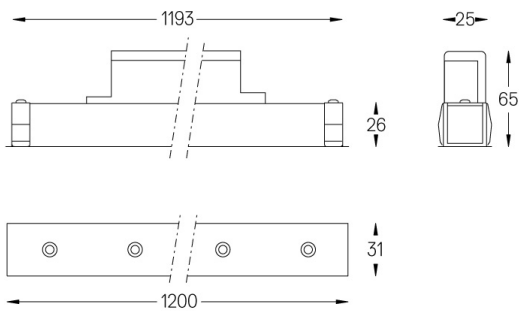

Ángulo de haz
Medium 31°

Aplicación

Peso
0,8Kg

mm

Acabados

- .01 Blanco/RAL 9010
- .02 Negro/RAL 9005

Para el envío específico de drivers "DALI 2", contactar: support@om-light.com

Elija la longitud y la disposición del sistema exactamente como lo desee, para modelar las funciones de iluminación adecuadas para las distintas tareas. Si desea más información, contacte con: support@om-light.com