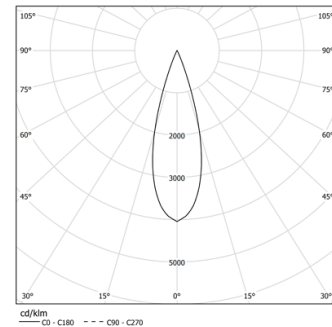

Ángulo de haz
Medium 31°

Aplicación

Peso
0,8Kg