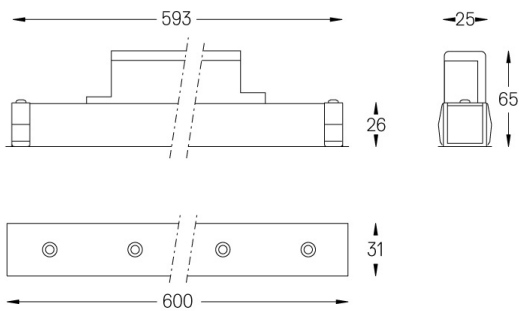

Ángulo de haz
Flood 52°

Aplicación

Peso
0,5Kg

mm

Acabados

- .01 Blanco/RAL 9010
- .02 Negro/RAL 9005

Para el envío específico de drivers "DALI 2", contactar: support@om-light.com

Elija la longitud y la disposición del sistema exactamente como lo desee, para modelar las funciones de iluminación adecuadas para las distintas tareas. Si desea más información, contacte con: support@om-light.com