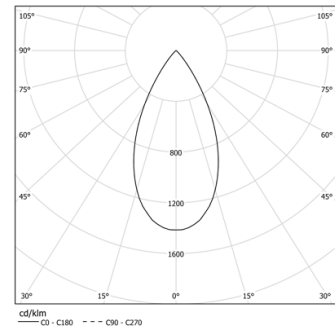

26W / 1960lm / 3000K / DALI / Flood 52° /
600mm

60961

Structure

- 1 Profile
- 2 End caps
- 3 Fitting accessories
- 4 Profile coupling

Modules

- A inVision Module

Diseño: O/M + Bartenbach GmbH

Módulo inVision con carcasa y cubierta perforada de aluminio con acabado de pintura texturizada.

LED CRI>90 / >50.000h, L80/B10 / 2-step MacAdam

Fuente de alimentación incluida.

IP20 | 230Vac | 50/60Hz

LED	3000K	Fuente de luz	LLuminaria
Potencia	26W		31,7W
Flujo	2580lm		1960lm
Eficiencia	99lm/W		62lm/W
LOR	-		76%
UGR	-		<16