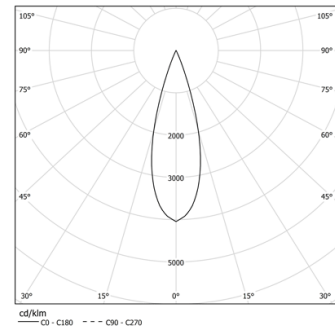

Ángulo de haz
Medium 31°

Aplicación

Peso
0,5Kg

mm