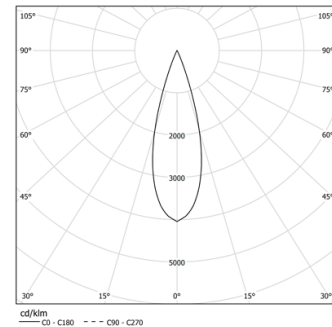

Ángulo de haz
Medium 31°

Aplicación

Peso
0,5Kg

mm