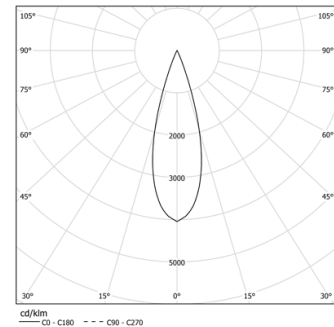

LED	3000K	Fuente de luz	LLuminaria
Potencia	27W		32,9W
Flujo	2580lm		1880lm
Eficiencia	96lm/W		57lm/W
LOR	-		73%
UGR	-		<10

Ángulo de haz  
Medium 31°

Aplicación

Peso  
0,8Kg

mm