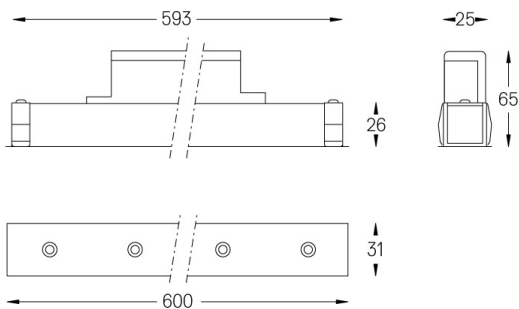

Ángulo de haz
Flood 52°

Aplicación

Peso
0,5Kg

mm

Acabados

- .01 Blanco/RAL 9010
- .02 Negro/RAL 9005

Elija la longitud y la disposición del sistema exactamente como lo desee, para modelar las funciones de iluminación adecuadas para las distintas tareas. Si desea más información, contacte con: support@om-light.com