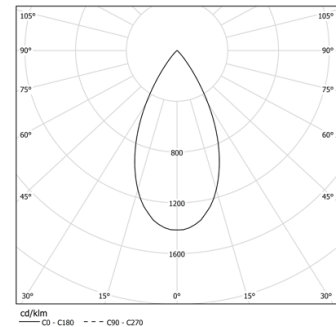

Fuente de alimentación incluida.

IP20 | 230Vac | 50/60Hz

LED	3000K	Fuente de luz	LLuminaria
Potencia	14W	14W	17,1W
Flujo	1290lm	1290lm	980lm
Eficiencia	92lm/W	92lm/W	57lm/W
LOR	-	-	76%
UGR	-	-	<10

Ángulo de haz  
Flood 52°

Aplicación

Peso  
0,5Kg

mm