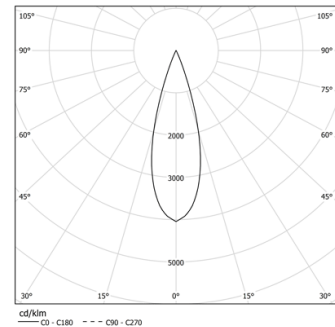

IP20 | 230Vac | 50/60Hz

LED	3000K	Fuente de luz	LLuminaria
Potencia	26W	26W	31,7W
Flujo	2580lm	2580lm	1880lm
Eficiencia	99lm/W	99lm/W	59lm/W
LOR	-	-	73%
UGR	-	-	<13

Ángulo de haz  
Medium 31°

Aplicación

Peso  
0,5Kg

mm