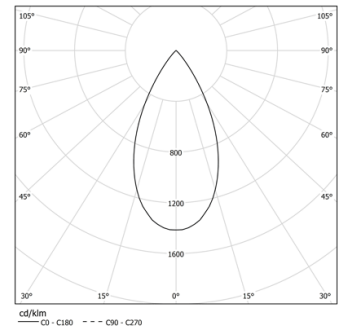

27W / 1840lm / 2700K / DALI / Flood 52° /
1200mm

60948

Structure

- 1 Profile
- 2 End caps
- 3 Fitting accessories
- 4 Profile coupling

Modules

- A inVision Module

Diseño: O/M + Bartenbach GmbH

Módulo inVision con carcasa y cubierta perforada de aluminio con acabado de pintura texturizada.

LED CRI>90 / >50.000h, L80/B10 / 2-step MacAdam

Fuente de alimentación incluida.

IP20 | 230Vac | 50/60Hz

LED	2700K	Fuente de luz	LLuminaria
Potencia	27W	32,9W	
Flujo	2400lm	1840lm	
Eficiencia	89lm/W	56lm/W	
LOR	-	77%	
UGR	-	<10	