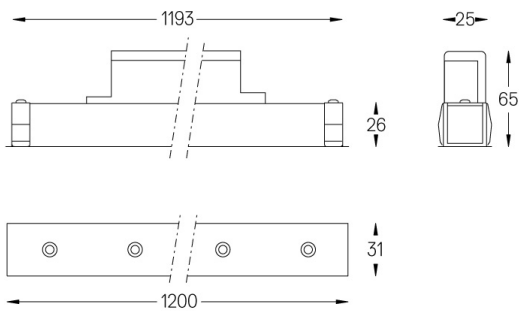

27W / 1840lm / 2700K / DALI / Flood 52° /
1200mm

60948

Structure

- 1 Profile
- 2 End caps
- 3 Fitting accessories
- 4 Profile coupling

Modules

- A inVision Module

Diseño: O/M + Bartenbach GmbH

Módulo inVision con carcasa y cubierta perforada de aluminio con acabado de pintura texturizada.

Ángulo de haz
Flood 52°

Aplicación

Peso
0,8Kg

mm

Acabados

- .01 Blanco/RAL 9010
- .02 Negro/RAL 9005

Para el envío específico de drivers "DALI 2", contactar: support@om-light.com

Elija la longitud y la disposición del sistema exactamente como lo desee, para modelar las funciones de iluminación adecuadas para las distintas tareas. Si desea más información, contacte con: support@om-light.com