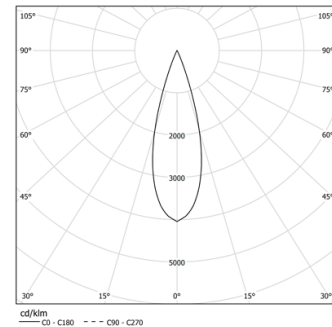

52W / 3480lm / 2700K / DALI / Medium 31° / 1200mm

60947

Structure

- 1 Profile
- 2 End caps
- 3 Fitting accessories
- 4 Profile coupling

Modules

- A inVision Module

Diseño: O/M + Bartenbach GmbH

Módulo inVision con carcasa y cubierta perforada de aluminio con acabado de pintura texturizada.

LED CRI>90 / >50.000h, L80/B10 / 2-step MacAdam

Fuente de alimentación incluida.

IP20 | 230Vac | 50/60Hz

LED	2700K	Fuente de luz	LLuminaria
Potencia	52W	52W	61,2W
Flujo	4800lm	4800lm	3480lm
Eficiencia	92lm/W	92lm/W	57lm/W
LOR	-	-	73%
UGR	-	-	<13