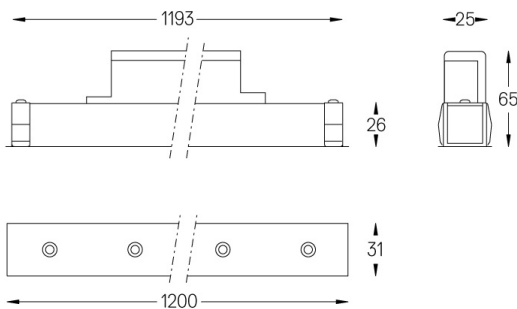

Ángulo de haz
Medium 31°

Aplicación

Peso
0,8Kg

mm

Acabados

- .01 Blanco/RAL 9010
- .02 Negro/RAL 9005

Para el envío específico de drivers "DALI 2", contactar: support@om-light.com

Elija la longitud y la disposición del sistema exactamente como lo desee, para modelar las funciones de iluminación adecuadas para las distintas tareas. Si desea más información, contacte con: support@om-light.com