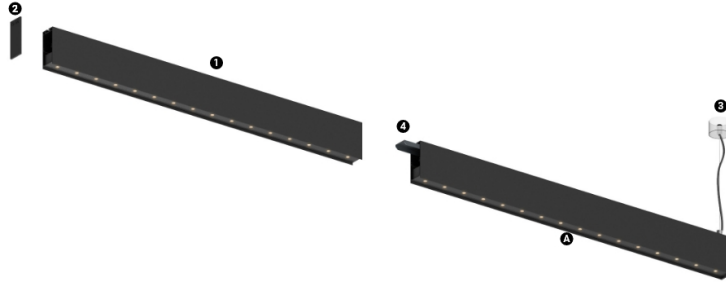

52W / 3480lm / 2700K / DALI / Medium 31° / 1200mm

60947

Structure

- 1 Profile
- 2 End caps
- 3 Fitting accessories
- 4 Profile coupling

Modules

- A inVision Module

Diseño: O/M + Bartenbach GmbH

Módulo inVision con carcasa y cubierta perforada de aluminio con acabado de pintura texturizada.

LED CRI>90 / >50.000h, L80/B10 / 2-step MacAdam

Fuente de alimentación incluida.

IP20 | 230Vac | 50/60Hz

LED	2700K	Fuente de luz	LLuminaria
Potencia	52W	52W	61,2W
Flujo	4800lm	4800lm	3480lm
Eficiencia	92lm/W	92lm/W	57lm/W
LOR	-	-	73%
UGR	-	-	<13

Ángulo de haz
Medium 31°

Aplicación

Peso
0,8Kg

mm

Acabados

- .01 Blanco/RAL 9010
- .02 Negro/RAL 9005

Para el envío específico de drivers "DALI 2", contactar: support@om-light.com

Elija la longitud y la disposición del sistema exactamente como lo desee, para modelar las funciones de iluminación adecuadas para las distintas tareas. Si desea más información, contacte con: support@om-light.com