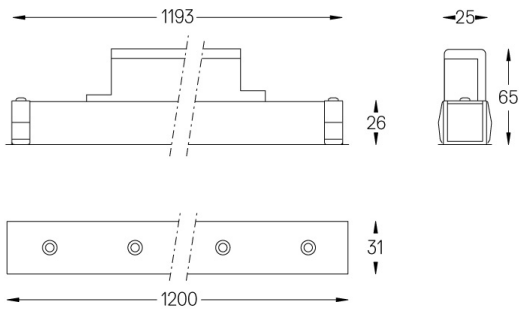

Ángulo de haz
Medium 31°

Aplicación

Peso
0,8Kg

mm

Acabados

- .01 Blanco/RAL 9010
- .02 Negro/RAL 9005

Para el envío específico de drivers "DALI 2", contactar: support@om-light.com

Elija la longitud y la disposición del sistema exactamente como lo desee, para modelar las funciones de iluminación adecuadas para las distintas tareas. Si desea más información, contacte con: support@om-light.com