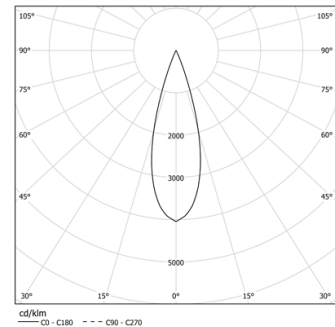

27W / 1760lm / 2700K / DALI / Medium 31° / 1200mm

60946

Structure

- 1 Profile
- 2 End caps
- 3 Fitting accessories
- 4 Profile coupling

Modules

- A inVision Module

Diseño: O/M + Bartenbach GmbH

Módulo inVision con carcasa y cubierta perforada de aluminio con acabado de pintura texturizada.

LED CRI>90 / >50.000h, L80/B10 / 2-step MacAdam

Fuente de alimentación incluida.

IP20 | 230Vac | 50/60Hz

LED	2700K	Fuente de luz	LLuminaria
Potencia	27W		32,9W
Flujo	2400lm		1760lm
Eficiencia	89lm/W		53lm/W
LOR	-		73%
UGR	-		<10