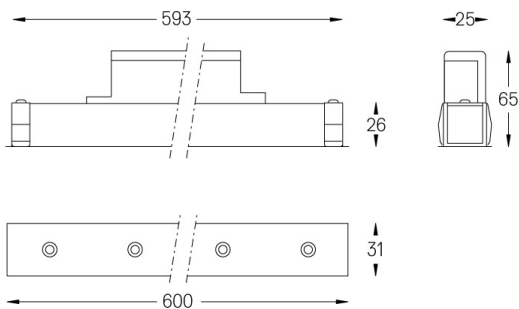

Acabados

- .01 Blanco/RAL 9010
- .02 Negro/RAL 9005

Para el envío específico de drivers "DALI 2", contactar: support@om-light.com

Elija la longitud y la disposición del sistema exactamente como lo desee, para modelar las funciones de iluminación adecuadas para las distintas tareas. Si desea más información, contacte con: support@om-light.com