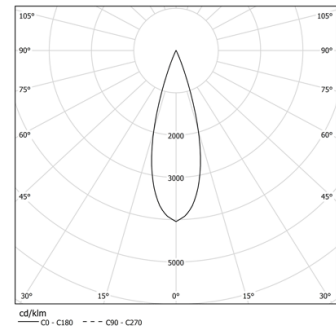

Fuente de alimentación incluida.

IP20 | 230Vac | 50/60Hz

LED	2700K	Fuente de luz	LLuminaria
Potencia	52W	52W	61,2W
Flujo	4800lm	4800lm	3480lm
Eficiencia	92lm/W	92lm/W	57lm/W
LOR	-	-	73%
UGR	-	-	<13

Ángulo de haz  
Medium 31°

Aplicación

Peso  
0,8Kg

mm