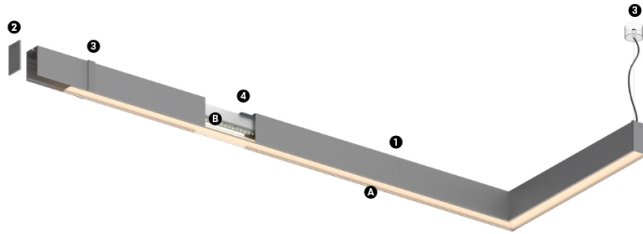

24W / 2190lm / 3000K / DALI / Diffuse /  
1679mm

60904

Diseño: O/M

Fuente de luz led con una buena uniformidad cromática y una larga vida útil.

LED CRI>80 / >50.000h, L80/B10 / 3-step MacAdam  
Fuente de alimentación incluida.  
IP20 | 230Vac | 50/60Hz

#### Structure

- 1 Profile
- 2 End caps
- 3 Fitting accessories
- 4 Profile coupling

#### Diffuser

- A Polycarbonate frost diffuser

#### Light Source

- B LED Modules

LED	3000K	Fuente de luz	LLuminaria
Potencia	24W	29,3W	
Flujo	4290lm	2190lm	
Eficiencia	179lm/W	75lm/W	
LOR	-	51%	
UGR	-	<25	

Ángulo de haz  
Diffuse

Aplicación

Peso  
0,6Kg