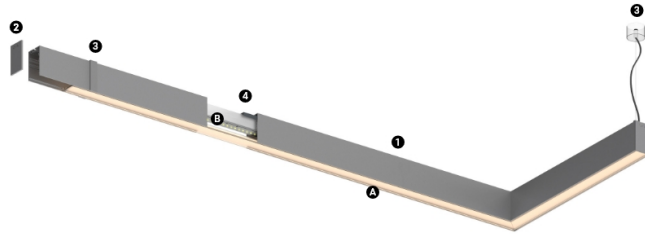

24W / 2190lm / 3000K / On/Off / Diffuse /  
1679mm

60890

Diseño: O/M

Fuente de luz led con una buena uniformidad cromática y una larga vida útil.

LED CRI>80 / >50.000h, L80/B10 / 3-step MacAdam  
Fuente de alimentación incluida.  
IP20 | 230Vac | 50/60Hz

#### Structure

- 1 Profile
- 2 End caps
- 3 Fitting accessories
- 4 Profile coupling

#### Diffuser

- A Polycarbonate frost diffuser

#### Light Source

- B LED Modules

LED	3000K	Fuente de luz	LLuminaria
Potencia	24W	24W	29,3W
Flujo	4290lm	4290lm	2190lm
Eficiencia	179lm/W	179lm/W	75lm/W
LOR	-	-	51%
UGR	-	-	<25

Ángulo de haz  
Diffuse

Aplicación