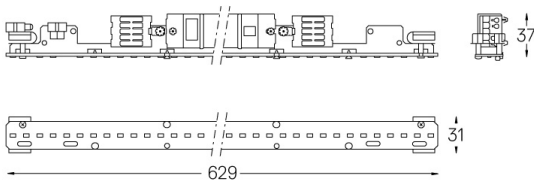

Structure

- 1 Profile
- 2 End caps
- 3 Fitting accessories
- 4 Profile coupling

Diffuser

- A Polycarbonate frost diffuser

Light Source

- B LED Modules

LED	3000K	Fuente de luz	LLuminaria
Potencia	15W	15W	18,3W
Flujo	2755lm	2755lm	1405lm
Eficiencia	119lm/W	119lm/W	77lm/W
LOR	-	-	51%
UGR	-	-	<28

Ángulo de haz
Diffuse

Aplicación

Peso
0,5Kg

mm

Acabados

Elija la longitud y la disposición del sistema exactamente como lo desee, para modelar las funciones de iluminación adecuadas para las distintas tareas. Si desea más información, contacte con: support@om-light.com