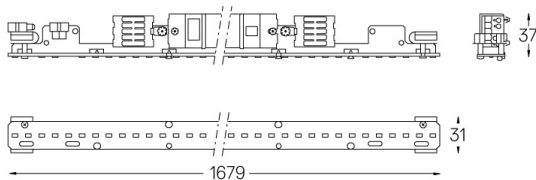

Acabados

Para el envío específico de drivers "DALI 2", contactar: support@om-light.com

Elija la longitud y la disposición del sistema exactamente como lo desee, para modelar las funciones de iluminación adecuadas para las distintas tareas. Si desea más información, contacte con: support@om-light.com

Datos de conformidad con el Reglamento

(UE) 2019/2020, completado por los Reglamentos (UE) 2021/341 y (UE) 2019/2015, completados por el Reglamento (UE) 2021/340 Etiquetado de consumo energético. Este producto contiene una fuente luminosa de clase de eficiencia D
Identificador del modelo 89603215