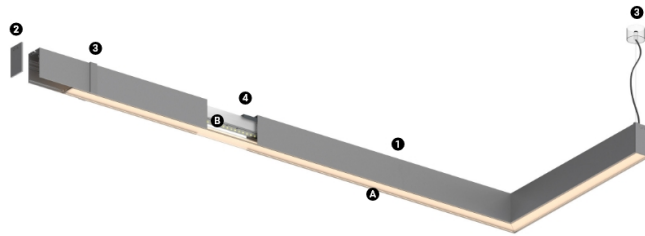

41W / 3645lm / 2700K / DALI / Diffuse /
1679mm

60877

Diseño: O/M

Fuente de luz led con una buena uniformidad cromática y una larga vida útil.

LED CRI>80 / >50.000h, L80/B10 / 3-step MacAdam
Fuente de alimentación incluida.
IP20 | 230Vac | 50/60Hz

Structure

- 1 Profile
- 2 End caps
- 3 Fitting accessories
- 4 Profile coupling

Diffuser

- A Polycarbonate frost diffuser

Light Source

- B LED Modules

LED	2700K	Fuente de luz	LLuminaria
Potencia	41W	48,2W	
Flujo	7170lm	3645lm	
Eficiencia	175lm/W	76lm/W	
LOR	-	51%	
UGR	-	<28	