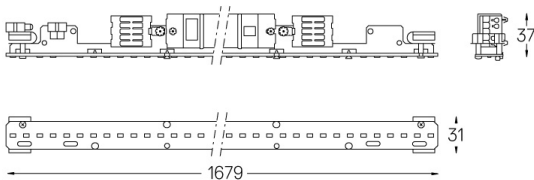

Acabados

Para el envío específico de drivers "DALI 2", contactar: support@om-light.com

Elija la longitud y la disposición del sistema exactamente como lo desee, para modelar las funciones de iluminación adecuadas para las distintas tareas. Si desea más información, contacte con: support@om-light.com

Datos de conformidad con el Reglamento

(UE) 2019/2020, completado por los Reglamentos (UE) 2021/341 y (UE) 2019/2015, completados por el Reglamento (UE) 2021/340 Etiquetado de consumo energético. Este producto contiene una fuente luminosa de clase de eficiencia D
Identificador del modelo 89603215