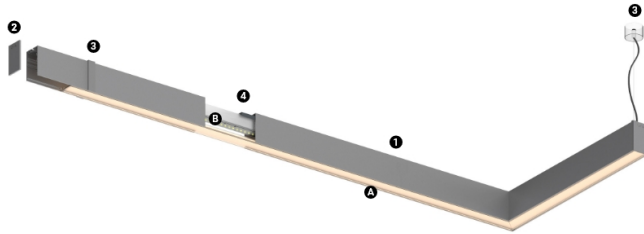

20W / 1775lm / 2700K / DALI / Diffuse /
1399mm

60874

Diseño: O/M

Fuente de luz led con una buena uniformidad cromática y una larga vida útil.

LED CRI>80 / >50.000h, L80/B10 / 3-step MacAdam
Fuente de alimentación incluida.

IP20 | 230Vac | 50/60Hz

Structure

- 1 Profile
- 2 End caps
- 3 Fitting accessories
- 4 Profile coupling

Diffuser

A Polycarbonate frost diffuser

Light Source

B LED Modules

LED	2700K	Fuente de luz	LLuminaria
Potencia	20W	24,4W	
Flujo	3500lm	1775lm	
Eficiencia	175lm/W	73lm/W	
LOR	-	51%	
UGR	-	<25	

Ángulo de haz
Diffuse

Aplicación

Peso
0,58Kg

mm

Acabados

Para el envío específico de drivers "DALI 2", contactar: support@om-light.com

Elija la longitud y la disposición del sistema exactamente como lo desee, para modelar las funciones de iluminación adecuadas para las distintas tareas. Si desea más información, contacte con: support@om-light.com