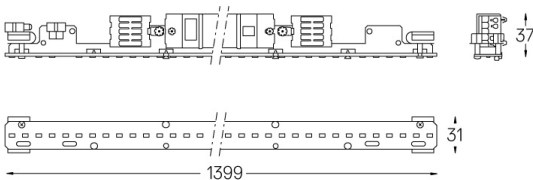

Acabados

Para el envío específico de drivers "DALI 2", contactar: support@om-light.com

Elija la longitud y la disposición del sistema exactamente como lo desee, para modelar las funciones de iluminación adecuadas para las distintas tareas. Si desea más información, contacte con: support@om-light.com

Datos de conformidad con el Reglamento

(UE) 2019/2020, completado por los Reglamentos (UE) 2021/341 y (UE) 2019/2015, completados por el Reglamento (UE) 2021/340 Etiquetado de consumo energético. Este producto contiene una fuente luminosa de clase de eficiencia D
Identificador del modelo 89603210, 89603215