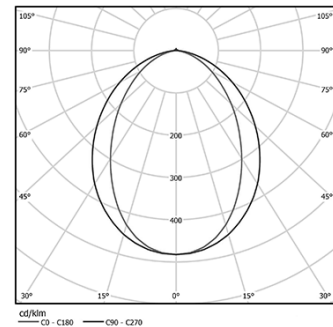

20W / 1775lm / 2700K / DALI / Diffuse /
1399mm

60874

Diseño: O/M

Fuente de luz led con una buena uniformidad cromática y una larga vida útil.

LED CRI>80 / >50.000h, L80/B10 / 3-step MacAdam
Fuente de alimentación incluida.

IP20 | 230Vac | 50/60Hz

Structure

- 1 Profile
- 2 End caps
- 3 Fitting accessories
- 4 Profile coupling

Diffuser

A Polycarbonate frost diffuser

Light Source

B LED Modules

LED	2700K	Fuente de luz	LLuminaria
Potencia	20W	24,4W	
Flujo	3500lm	1775lm	
Eficiencia	175lm/W	73lm/W	
LOR	-	51%	
UGR	-	<25	