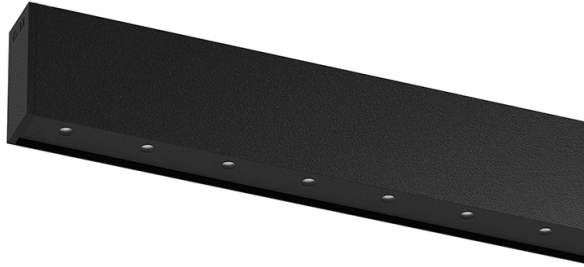

52W / 4960lm / 4000K / DALI / Medium 31° /
1211mm

60695

Diseño: O/M + Bartenbach GmbH

Luminaria de superficie o suspendida con carcasa de aluminio con acabado de pintura electrostática texturizada 100 % poliéster

Tapas de aluminio anodizado con acabado mate o de pintura electrostática texturizada 100 % poliéster.

Luminaria y cubierta perforada de aluminio con acabado de pintura texturizada. Equipada con la última tecnología de Bartenbach GmbH, inVision35 es una solución discreta que garantiza una excelente distribución de la luz y confort visual a partir de una fuente casi imperceptible.

Los accesorios de montaje para la versión suspendida se piden por separado.

LED CRI>80 / >50.000h, L80/B10 / 2-step MacAdam

Fuente de alimentación incluida.

IP20 | 230Vac | 50/60Hz

LED	4000K	Fuente de luz	LLuminaria
Potencia	52W		61,2W
Flujo	6800lm		4960lm
Eficiencia	131lm/W		81lm/W
LOR	-		73%
UGR	-		<10

Ángulo de haz
Medium 31°

Aplicación

Peso
2,4Kg

Acabados

- .01 Blanco/RAL 9010
- .02 Negro/RAL 9005

Obligatorio

Mandatory Accesorio de montaje directo colgante
54036

Base transparente DALI