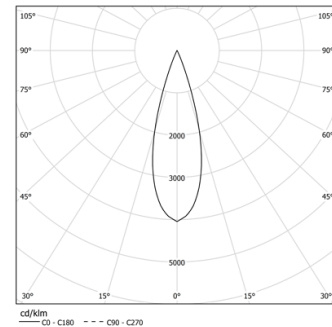

Ángulo de haz
Medium 31°

Aplicación

Peso
2,4Kg

Acabados

- .01 Blanco/RAL 9010
- .02 Negro/RAL 9005

Obligatorio

Mandatory Accesorio de montaje directo colgante
54036

Base transparente DALI