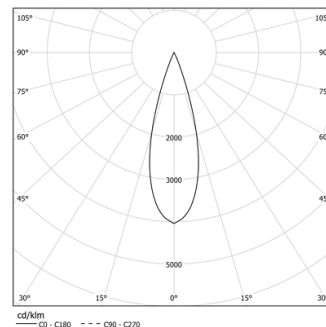

Diseño: O/M + Bartenbach GmbH

Luminaria de superficie o suspendida con carcasa de aluminio con acabado de pintura electrostática texturizada 100 % poliéster

Tapas de aluminio anodizado con acabado mate o de pintura electrostática texturizada 100 % poliéster.

Luminaria y cubierta perforada de aluminio con acabado de pintura texturizada. Equipada con la última tecnología de Bartenbach GmbH, inVision35 es una solución discreta que garantiza una excelente distribución de la luz y confort visual a partir de una fuente casi imperceptible.

Los accesorios de montaje para la versión suspendida se piden por separado.

LED CRI>80 / >50.000h, L80/B10 / 2-step MacAdam
Fuente de alimentación incluida.
IP20 | 230Vac | 50/60Hz

LED 4000K	Fuente de luz	LLuminaria
Potencia	14W	17,1W
Flujo	1720lm	1260lm
Eficiencia	123lm/W	74lm/W
LOR	-	73%
UGR	-	<10

Ángulo de haz
Medium 31°

Aplicación

Peso
1,2Kg