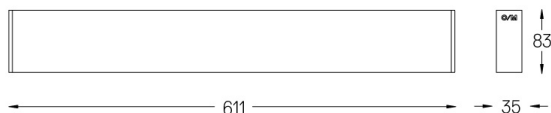

Ángulo de haz
Medium 31°

Aplicación

Peso
1,2Kg

Acabados

- .01 Blanco/RAL 9010
- .02 Negro/RAL 9005

Obligatorio

Mandatory Accesorio de montaje directo colgante
54036

Base transparente DALI