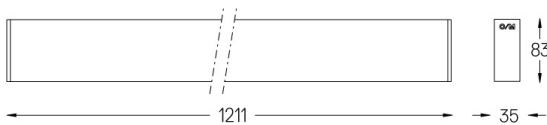

Ángulo de haz
Flood 52°

Aplicación

Peso
2,4Kg

Acabados

- .01 Blanco/RAL 9010
- .02 Negro/RAL 9005

Obligatorio

54036 Accesorio de montaje directo colgante

54034 Base transparente