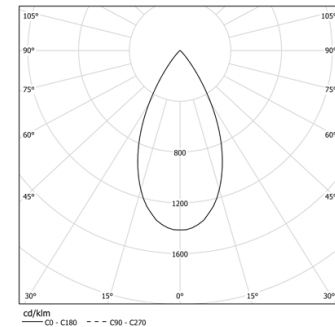

27W / 2600lm / 4000K / On/Off / Flood 52°
/ 1211mm

60688

Diseño: O/M + Bartenbach GmbH

Luminaria de superficie o suspendida con carcasa de aluminio con acabado de pintura electrostática texturizada 100 % poliéster

Ángulo de haz
Flood 52°

Aplicación

Peso
2,4Kg

Acabados

- .01 Blanco/RAL 9010
- .02 Negro/RAL 9005

Obligatorio

54036 Accesorio de montaje directo colgante

54034 Base transparente