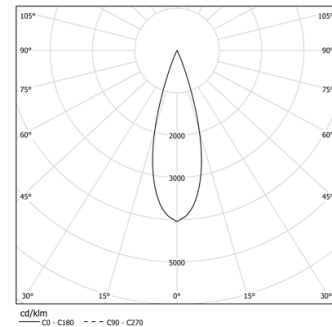

Los accesorios de montaje para la versión suspendida se piden por separado.

LED CRI>90 / >50.000h, L80/B10 / 2-step MacAdam

Fuente de alimentación incluida.

IP20 | 230Vac | 50/60Hz

LED	2700K	Fuente de luz	LLuminaria
Potencia	52W	61,2W	
Flujo	4800lm	3480lm	
Eficiencia	92lm/W	57lm/W	
LOR	-	73%	
UGR	-	<10	