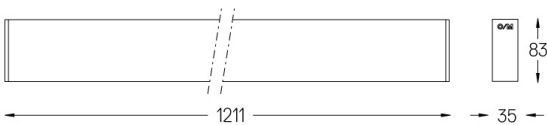

Acabados

- .01 Blanco/RAL 9010
- .02 Negro/RAL 9005

Obligatorio

Mandatory Accesorio de montaje directo colgante
54036

Base transparente DALI

Para el envío específico de drivers "DALI 2", contactar:
support@om-light.com ø60x35mm
56051