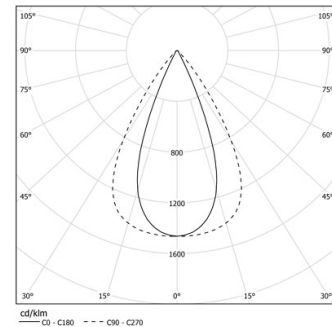

Los accesorios de montaje se piden por separado.

LED CRI>80 / >50.000h, L80/B10 / 2-step MacAdam

Fuente de alimentación incluida.

IP20 | 230Vac | 50/60Hz

| LED        | 2200K-5000K | Fuente de luz | LLuminaria |
|------------|-------------|---------------|------------|
| Potencia   | 45W*        | 45W*          | 52,7W*     |
| Flujo      | 6000lm*     | 6000lm*       | 4800lm*    |
| Eficiencia | 134lm/W     | 134lm/W       | 91lm/W     |
| LOR        | -           | -             | 80%        |
| UGR        | -           | -             | <13        |

Ángulo de haz  
Flood 64°

Aplicación

Peso  
3,8Kg

47x2347

Acabados

- .01 Blanco/RAL 9010
- .02 Negro/RAL 9005

Obligatorio

51027 Accesorio para empotrar