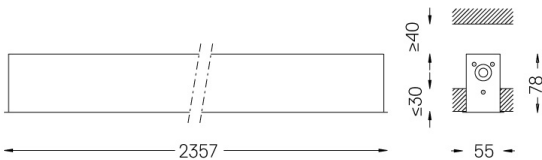

45W\* / 4800lm\* / 2200K-5000K / DALI /  
Flood 64° / 2357mm

60550

Tiempo del producto disponible a pedido

Diseño: O/M + Bartenbach GmbH

Luminaria empotrable con carcasa de aluminio con anodizado de 25 micrómetros, que ofrece la máxima resistencia contra la corrosión, con acabado mate o de pintura electrostática texturizada 100 % poliéster. Tapas de aluminio anodizado con acabado mate o de pintura electrostática texturizada 100 % poliéster. Lentes lineales (Lightstream) combinadas con un reflector secundario, integradas en un perfil de aluminio extruido.

Ángulo de haz  
Flood 64°

Aplicación

Peso  
3,8Kg

47x2347

Acabados

- .01 Blanco/RAL 9010
- .02 Negro/RAL 9005

Obligatorio

51027 Accesorio para empotrar

O/M recomienda que los techos falsos destinados a productos empotrables se instalen sólo después de haber elegido los productos que se van a utilizar. Lo mismo se aplica a la preparación de huecos para este tipo de productos. O/M recomienda reforzar los falsos techos cerca de estas aberturas, de acuerdo con las características del producto a empotrar. Las dimensiones de los recortes son para techos de cartón yeso. Para otro tipo de material, contactar con: support@om-light.com