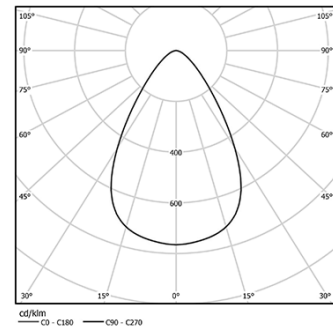

Diseño: O/M

Luminaria empotrable en techo, con cuerpo de aluminio con anodizado de 25 micrómetros, que ofrece la máxima resistencia contra la corrosión. Embellecedor de aluminio con acabado mate o de pintura electrostática texturizada 100 % poliéster. Cristal templado transparente.

Se suministra con cable (2x0,50 mm²).

Fuente de alimentación no incluida.

Valores para 700 mA. Para 350 mA, considere la mitad de los valores indicados.

LED CRI>90 / >50.000h, L80/B10 / 3-step MacAdam
IP67 | 350mA / 700mA

LED	3000K	Fuente de luz	LLuminaria
Potencia		2,2W	2,2W
Flujo		215lm	100lm
Eficiencia		98lm/W	45lm/W
LOR		-	47%
UGR		-	<28

Ángulo de haz
Diffuse

Aplicación

Peso
0,07Kg

Acabados

- .01 Blanco/RAL 9010
- .02 Negro/RAL 9005
- .12 Acero inoxidable cepillado
- .34 Óxido