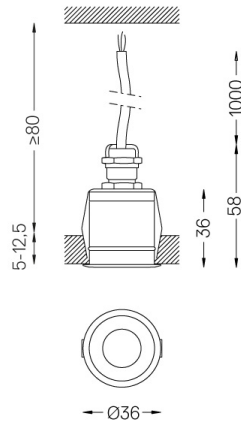

Diseño: O/M

Luminaria empotrable en techo, con cuerpo de aluminio con anodizado de 25 micrómetros, que ofrece la máxima resistencia contra la corrosión. Embellecedor de aluminio con acabado mate o de pintura electrostática texturizada 100 % poliéster. Cristal templado transparente.

Se suministra con cable (2x0,50 mm²).

Fuente de alimentación no incluida.

Valores para 700 mA. Para 350 mA, considere la mitad de los valores indicados.

LED CRI>90 / >50.000h, L80/B10 / 3-step MacAdam
IP67 | 350mA / 700mA

LED	3000K	Fuente de luz	LLuminaria
Potencia		2,2W	2,2W
Flujo		215lm	100lm
Eficiencia		98lm/W	45lm/W
LOR		-	47%
UGR		-	<28

Ángulo de haz
Diffuse

Aplicación

Peso
0,07Kg

Acabados

- .01 Blanco/RAL 9010
- .02 Negro/RAL 9005
- .12 Acero inoxidable cepillado
- .34 Óxido